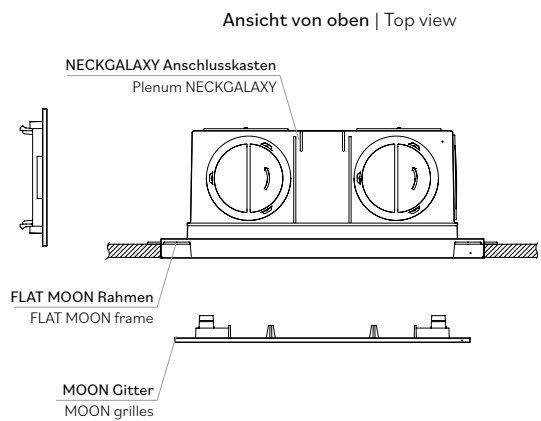

ZEICHNUNGEN | DRAWINGS

CODES | CODES

Modell Model	Preise pro Schachtel pieces per box
COVER MOON	10

FLAT MOON | MOON FLAT

Wandmontierter Gehäuserahmen aus Kunststoff RAL 9003 (Standardfarbe).
Wall housing frame in plastic material RAL 9003 (standard color).

ZEICHNUNGEN | DRAWINGS

	A	B	C	D
mm	307	156	18	13

CODES | CODES

Modell Model	Preise pro Schachtel pieces per box
FLAT MOON WHITE	10
FLAT MOON BLACK	10

FLAT MOON WHITE

FLAT MOON BLACK
Optional

ANWENDUNGEN | APPLICATION