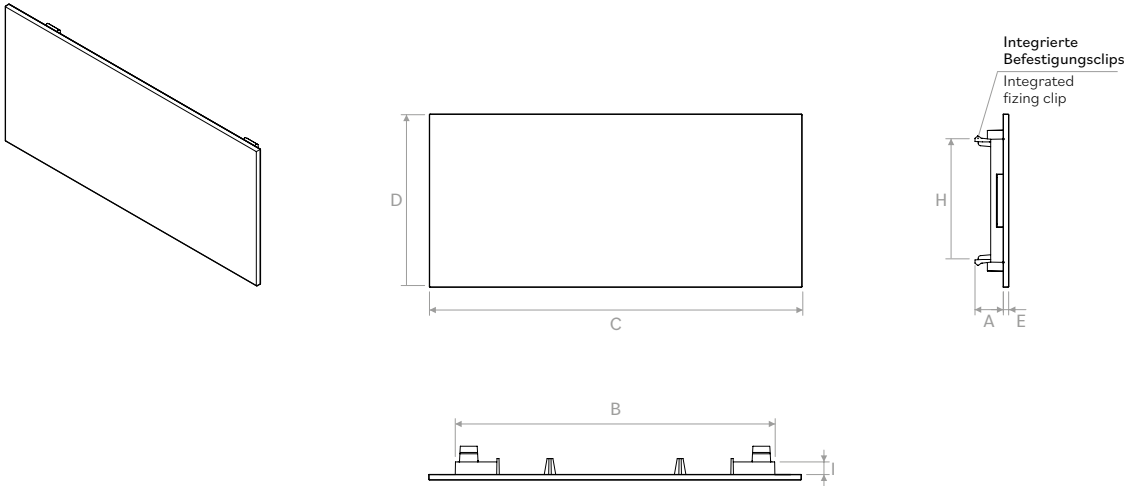

ZEICHNUNGEN | DRAWINGS

	A	B	C	D	E	H	I
mm	21	241	280	130	4	91	9,5

CODES | CODES

Modell Model	Modell Model	Modell Model	Preise pro Schachtel pieces per box
MOON	MOON SILVER	MOON CHROME	5

KLEMMENBEFESTIGUNG | FITTING WHIT CLIPS