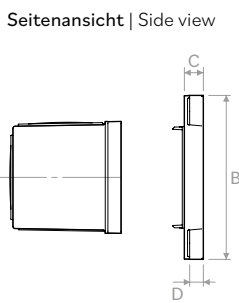

ZEICHNUNGEN | DRAWINGS

	A	B	C	D	E	H	I
mm	21	241	280	130	4	91	9,5

CODES | CODES

Modell Model	Modell Model	Modell Model	Preise pro Schachtel pieces per box
MOON	MOON SILVER	MOON CHROME	5

KLEMMENBEFESTIGUNG | FITTING WHIT CLIPS

ZEICHNUNGEN | DRAWINGS

CODES | CODES

Modell Model	Preise pro Schachtel pieces per box
COVER MOON	10

FLAT MOON | MOON FLAT

Wandmontierter Gehäuserahmen aus Kunststoff RAL 9003 (Standardfarbe).
Wall housing frame in plastic material RAL 9003 (standard color).

ZEICHNUNGEN | DRAWINGS

	A	B	C	D
mm	307	156	18	13

CODES | CODES

Modell Model	Preise pro Schachtel pieces per box
FLAT MOON WHITE	10
FLAT MOON BLACK	10

FLAT MOON WHITE

FLAT MOON BLACK
Optional

ANWENDUNGEN | APPLICATION