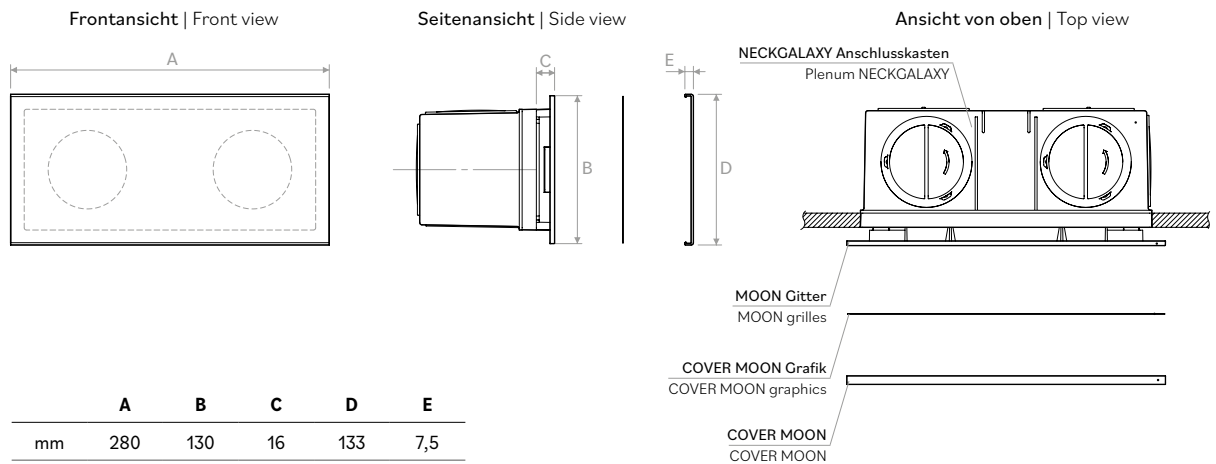

ZEICHNUNGEN | DRAWINGS