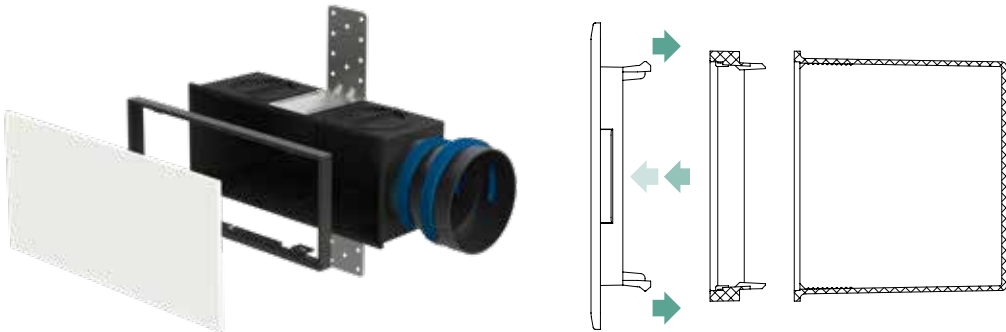

ZEICHNUNGEN | DRAWINGS

	A	B	C	D	E	H	I
mm	21	241	280	130	4	91	9,5

CODES | CODES

Modell Model	Modell Model	Modell Model	Preise pro Schachtel pieces per box
MOON	MOON SILVER	MOON CHROME	5

KLEMMENBEFESTIGUNG | FITTING WHIT CLIPS

MOON GITTER | MOON GRILLES

COVER MOON | COVER MOON

Transparente Kunststoffabdeckung zur Befestigung am Moon-Gitter. Es werden drei Abbildungen auf Pappe mitgeliefert, die zwischen der Abdeckung und dem Moon-Gitter eingefügt werden. Außerdem ist die Rückseite einer der 3 Abbildungen ganz weiß und kann in der Farbe der Wand bemalt werden.

Cover in transparent plastic material to be applied on Moon grill. Three cardboard illustrations are supplied that can be inserted between the cover and the Moon grill. In addition, the back of one of the 3 illustrations is totally white and it is possible to paint it the color of the plaster.