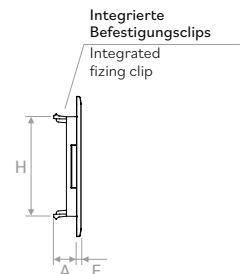

VMC DESIGN MOON COLLECTION GRILLS

MOON COLLECTION DESIGN VMC GRILLES

Verfügbar in folgenden Versionen:
Available in versions:

PLUTO

EARTH

MARS

SATURN

Beschreibung: VMC-Gitter aus glänzendem ABS RAL 9003. Befestigung mit Clips (Clipssatz liegt jedem Gitter lose bei).

Description: VMC grille made ABS RAL 9003 polish paint. With clips (kit clips supplied loose with each grille).

Modell Model	Freier Bereich Free area	Luftdurch- satz Minimum Air flow min	Luftdurch- satz Maximum Air flow max	Leistungs- pegel Sound power	Auswurf Throw	Druckverlust Luftseite Minimum Air pressure drop min	Druckverlust Luftseite max Air pressure drop max
	mq	mc/h	mc/h	dB(A)	m	pa	pa
PLUTO	0,008729	15	60	<20 / 23	0,3 / 0,85	2	12
EARTH	0,008313	15	60	<20 / 23	0,3 / 0,85	2	12
MARS	0,007203	10	50	<20 / 23	0,3 / 0,85	2	12
SATURN	0,012371	25	90	<20 / 23	0,3 / 0,85	2	12

VMC design Moon collection grills | Moon collection design VMC grilles

ZEICHNUNGEN | DRAWINGS

	A	B	C	D	E	H
mm	21	241	280	130	4	91

ACCESSORIES - DOMESTIC

CODES | CODES

Modell Model	Modell Model	Modell Model	Preise pro Schachtel pieces per box
PLUTO	PLUTO SILVER	PLUTO CHROME	5
EARTH	EARTH SILVER	EARTH CHROME	5
MARS	MARS SILVER	MARS CHROME	5
SATURN	SATURN SILVER	SATURN CHROME	5

KLEMMENBEFESTIGUNG | FITTING WITH CLIPS

Filter Wirkungsgrad G2 ISO COARSE > 45 % FTRGALAXY | G2 ISO COARSE > 45 % efficiency filter FTRGALAXY

Modell | Model

FTRGALAXY