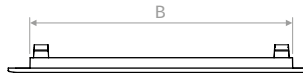

Description: VMC grille made ABS RAL 9003 polish paint. With clips (kit clips supplied loose with each grille).

Modell Model	Freier Bereich Free area	Luftdurch- satz Minimum Air flow min	Luftdurch- satz Maximum Air flow max	Leistungs- pegel Sound power	Auswurf Throw	Druckverlust Luftseite Minimum Air pressure drop min	Druckverlust Luftseite max Air pressure drop max
	mq	mc/h	mc/h	dB(A)	m	pa	pa
PLUTO	0,008729	15	60	<20 / 23	0,3 / 0,85	2	12
EARTH	0,008313	15	60	<20 / 23	0,3 / 0,85	2	12
MARS	0,007203	10	50	<20 / 23	0,3 / 0,85	2	12
SATURN	0,012371	25	90	<20 / 23	0,3 / 0,85	2	12

VMC design Moon collection grills | Moon collection design VMC grilles

ZEICHNUNGEN | DRAWINGS

	A	B	C	D	E	H
mm	21	241	280	130	4	91

ACCESSORIES - DOMESTIC

CODES | CODES

Modell Model	Modell Model	Modell Model	Preise pro Schachtel pieces per box
PLUTO	PLUTO SILVER	PLUTO CHROME	5
EARTH	EARTH SILVER	EARTH CHROME	5
MARS	MARS SILVER	MARS CHROME	5
SATURN	SATURN SILVER	SATURN CHROME	5