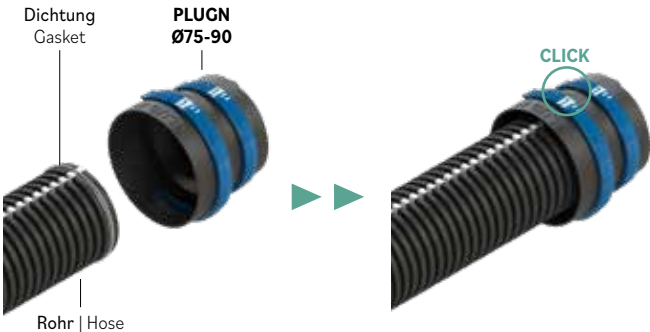

## NECKGALAXY

**Beschreibung:** Multifunktionales Plenum für Luftverteilerterminals. Vollständig aus ABS gefertigt, ermöglicht er den Anschluss von Rohren in hinterer, oberer oder seitlicher Position. Komplett mit Einstellklappen und umfangreichem Zubehör für eine schnelle und einfache Installation.

**Description:** multifunctional plenum for air distribution terminals. Made entirely of ABS allows the connection with hose in the rear, top or side position. Complete with control dampers and a large range of accessories for a quick and easy installation.

ZEICHNUNGEN | DRAWINGS

ACCESSORIES - DOMESTIC

ANWENDUNGEN | APPLICATIONS

Lichtwandanwendung | Light wall application

Anwendung Ziegelmauer | Brick wall application

1 OBERER ANSCHLUSS | UPPER SPIGOT

1 HINTERER ANSCHLUSS | REAR SPIGOT

1 SEITLICHER ANSCHLUSS | SIDE SPIGOT

2 OBERE ANSCHLÜSSE | UPPER SPIGOTS

2 HINTERE ANSCHLÜSSE | REAR SPIGOTS

**CODES | CODES**

Modell | Model

**NEKGALAXY**

**ZUBEHÖR | ACCESSORIES**

Kit