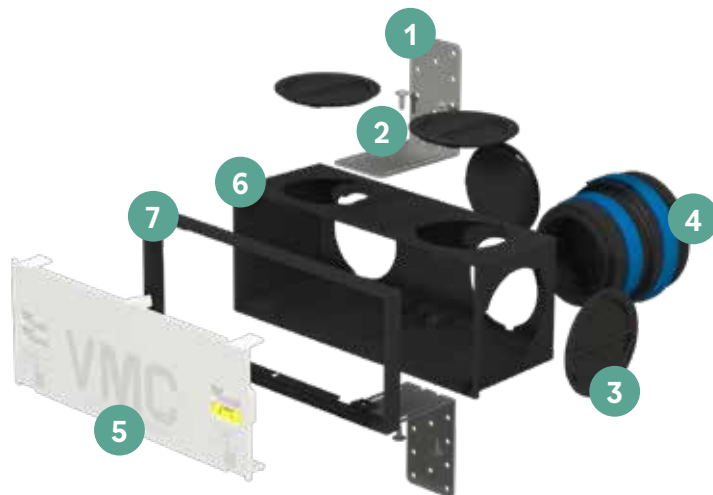

## NECKGALAXY

**Beschreibung:** Multifunktionales Plenum für Luftverteilerterminals. Vollständig aus ABS gefertigt, ermöglicht er den Anschluss von Rohren in hinterer, oberer oder seitlicher Position. Komplett mit Einstellklappen und umfangreichem Zubehör für eine schnelle und einfache Installation.

**Description:** multifunctional plenum for air distribution terminals. Made entirely of ABS allows the connection with hose in the rear, top or side position. Complete with control dampers and a large range of accessories for a quick and easy installation.

### KOMPONENTE DER GRUNDKONFIGURATION | COMPONENTS FOR BASIC CONFIGURATIONCHARTS

- |   |  |
|---|--|
| 1 | Nr.2 einstellbare Befestigungsbügel   N°2 Adjustable fixing brackets   |
| 2 | Nr.4 Bügelbefestigungsschrauben   N°4 Fixing screws for bracket  |
| 3 | Nr.4 Verschlussdeckel   N°4 Sealing caps   |
| 4 | Anschluss-Bausatz Durchmesser 75/90 komplett mit Kalibrierungsklappe (PLUCS)<br>Kit for spigot diameter 75/90 complete of calibration damper (PLUCS) |
| 5 | Schutzabdeckung   Protective cover   |
| 6 | Plenum mit Klemmenbefestigung   Plenum with fixing by clips  |
| 7 | Kragen mit zusätzlicher Dicke für Gipskartonanwendungen<br>Additional thickness collar for plasterboard applications                                 |

1 SEITLICHER ANSCHLUSS | SIDE SPIGOT

2 OBERE ANSCHLÜSSE | UPPER SPIGOTS

2 HINTERE ANSCHLÜSSE | REAR SPIGOTS

**CODES | CODES**

Modell | Model

**NEKGALAXY**

**ZUBEHÖR | ACCESSORIES**

Kit