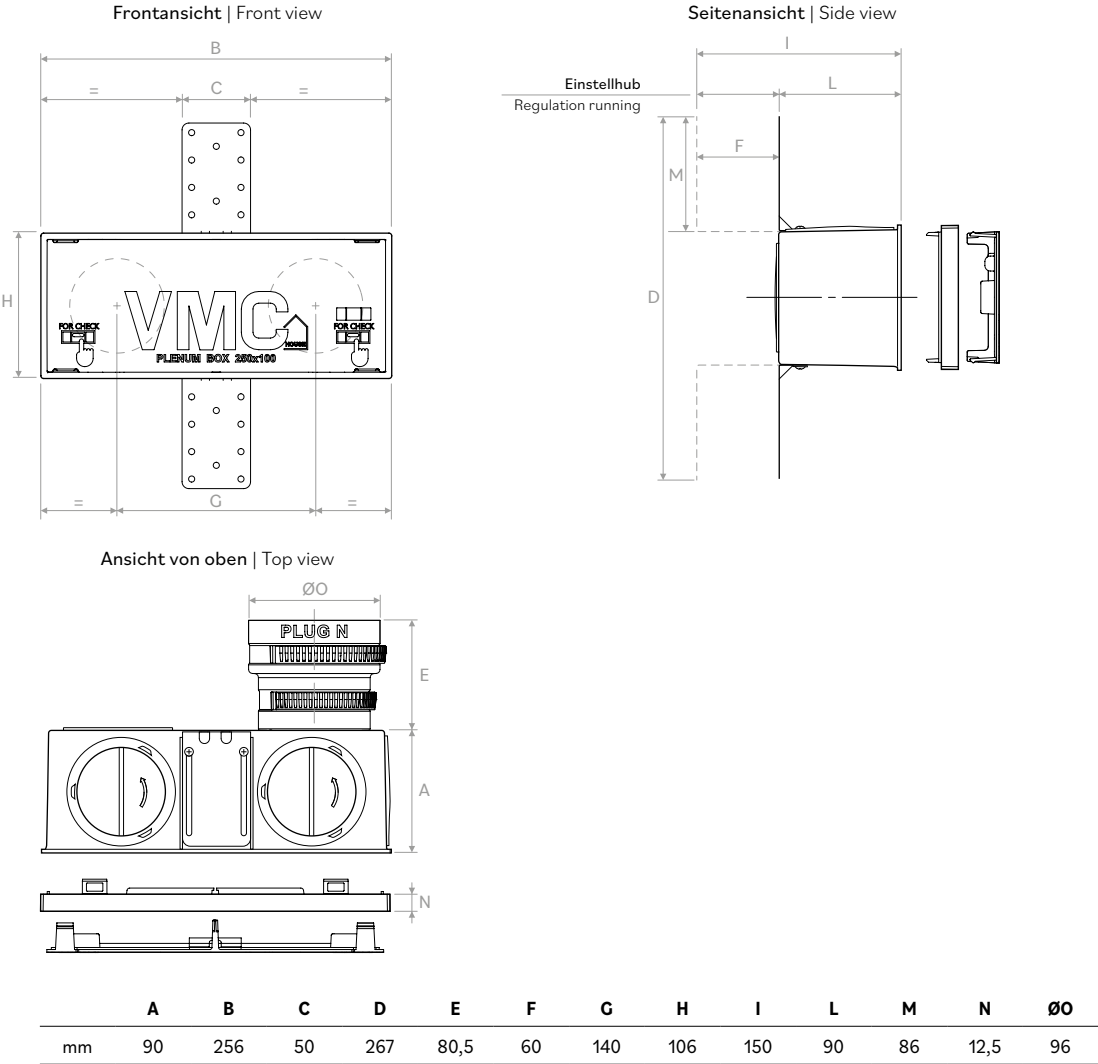

## NECKGALAXY

**Beschreibung:** Multifunktionales Plenum für Luftverteilerterminals. Vollständig aus ABS gefertigt, ermöglicht er den Anschluss von Rohren in hinterer, oberer oder seitlicher Position. Komplett mit Einstellklappen und umfangreichem Zubehör für eine schnelle und einfache Installation.

**Description:** multifunctional plenum for air distribution terminals. Made entirely of ABS allows the connection with hose in the rear, top or side position. Complete with control dampers and a large range of accessories for a quick and easy installation.

### KOMPONENTE DER GRUNDKONFIGURATION | COMPONENTS FOR BASIC CONFIGURATIONCHARTS

- |   |  |
|---|--|
| 1 | Nr.2 einstellbare Befestigungsbügel   N°2 Adjustable fixing brackets   |
| 2 | Nr.4 Bügelbefestigungsschrauben   N°4 Fixing screws for bracket  |
| 3 | Nr.4 Verschlussdeckel   N°4 Sealing caps   |
| 4 | Anschluss-Bausatz Durchmesser 75/90 komplett mit Kalibrierungsklappe (PLUCS)<br>Kit for spigot diameter 75/90 complete of calibration damper (PLUCS) |
| 5 | Schutzabdeckung   Protective cover   |
| 6 | Plenum mit Klemmenbefestigung   Plenum with fixing by clips  |
| 7 | Kragen mit zusätzlicher Dicke für Gipskartonanwendungen<br>Additional thickness collar for plasterboard applications                                 |

ZEICHNUNGEN | DRAWINGS

ACCESSORIES - DOMESTIC

ANWENDUNGEN | APPLICATIONS

Lichtwandanwendung | Light wall application

Anwendung Ziegelmauer | Brick wall application

1 OBERER ANSCHLUSS | UPPER SPIGOT

1 HINTERER ANSCHLUSS | REAR SPIGOT