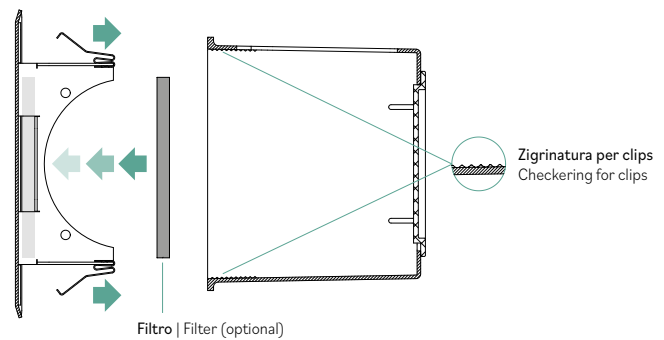

Description: VMC grille made of steel with RAL 9003 polish paint (other RAL on request). With clips (kit clips supplied loose with each grille).

Modello Model	Area libera Free area	Portata aria minima Air flow min	Portata aria massima Air flow max	Potenza sonora Sound power	Lancio Throw	Perdita di carico lato aria minima Air pressure drop min	Perdita di carico lato aria max Air pressure drop max
	mq	mc/h	mc/h	dB(A)	m	pa	pa
PLUTONE	0,008729	15	60	<20 / 23	0,3 / 0,85	2	12
TERRA	0,008313	15	60	<20 / 23	0,3 / 0,85	2	12
MARTE	0,007203	10	50	<20 / 23	0,3 / 0,85	2	12
SATURNO	0,012371	25	90	<20 / 23	0,3 / 0,85	2	12

GRIGLIE VMC DESIGN | DESIGN VMC GRILLES

DISEGNI | DRAWINGS

	A	B	C	D	E	H
mm	39	241	280	130	3	91

ACCESSORIES - DOMESTIC

CODICI | CODES

Modello Model	pezzi per scatola pieces per box
PLUTONE	5
TERRA	5
MARTE	5
SATURNO	5

FISSAGGIO CON CLIPS | FITTING WITH CLIPS

Filtri efficienza G2 ISO COARSE > 45 % FTRGALAXY | G2 ISO COARSE > 45 % efficiency filter FTRGALAXY

Modello | Model

FTRGALAXY