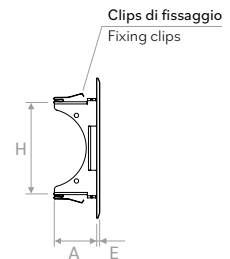

GRIGLIE VMC DESIGN | DESIGN VMC GRILLES

DISEGNI | DRAWINGS

	A	B	C	D	E	H
mm	39	241	280	130	3	91

ACCESSORIES - DOMESTIC

CODICI | CODES

Modello | Model	pezzi per scatola pieces per box
PLUTONE	5
TERRA	5
MARTE	5
SATURNO	5