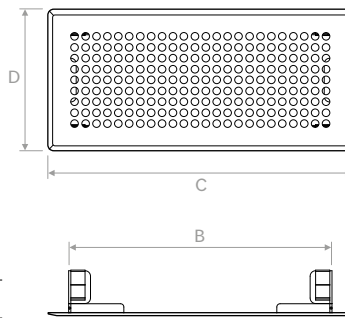

GRIGLIE VMC DESIGN DESIGN VMC GRILLES

PLUTONE

TERRA

MARTE

SATURNO

Descrizione: griglie per VMC realizzate in acciaio con verniciatura RAL 9003 lucido (altri RAL a richiesta). Fissaggio con clips (kit clips fornito sciolto in ogni griglia).

Description: VMC grille made of steel with RAL 9003 polish paint (other RAL on request). With clips (kit clips supplied loose with each grille).

Modello Model	Area libera Free area	Portata aria minima Air flow min	Portata aria massima Air flow max	Potenza sonora Sound power	Lancio Throw	Perdita di carico lato aria minima Air pressure drop min	Perdita di carico lato aria max Air pressure drop max
	mq	mc/h	mc/h	dB(A)	m	pa	pa
PLUTONE	0,008729	15	60	<20 / 23	0,3 / 0,85	2	12
TERRA	0,008313	15	60	<20 / 23	0,3 / 0,85	2	12
MARTE	0,007203	10	50	<20 / 23	0,3 / 0,85	2	12
SATURNO	0,012371	25	90	<20 / 23	0,3 / 0,85	2	12

GRIGLIE VMC DESIGN | DESIGN VMC GRILLES

DISEGNI | DRAWINGS

	A	B	C	D	E	H
mm	39	241	280	130	3	91

ACCESSORIES - DOMESTIC

CODICI | CODES

Modello Model	pezzi per scatola pieces per box
PLUTONE	5
TERRA	5
MARTE	5
SATURNO	5