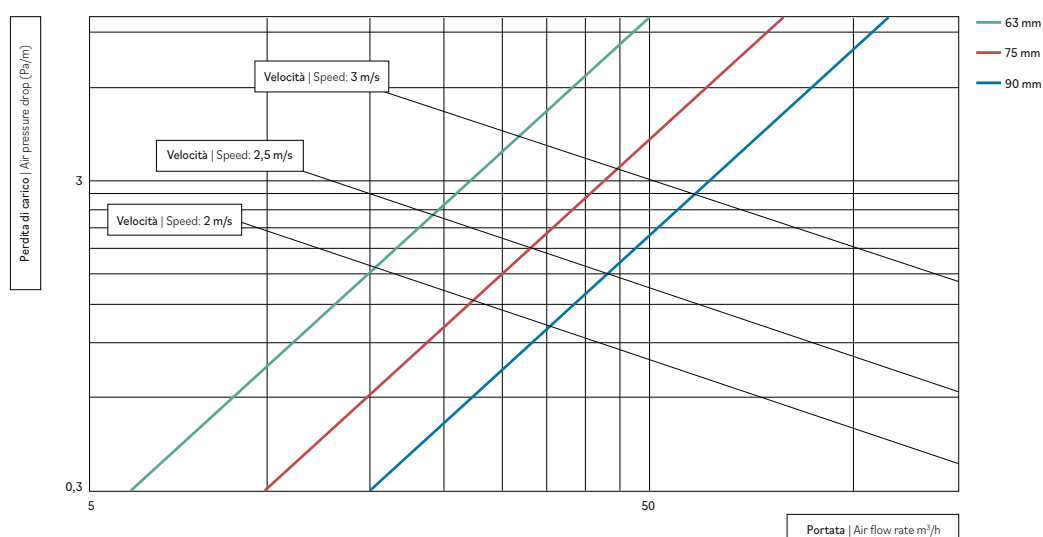

SCHIACCIAMENTO | CRUSHING

Densità del calcestruzzo Density of concrete	Altezza massetto Screed height	Massa massetto per m² di superficie Screed mass per m² of surface	Pressione esercitata massetto sulla lastra Screed pressure applied to the slab	Schiacciamento Crushing sp. 5 mm
kg/m³	m	kg/m²	Pa	mm
1400	0,1	140	1373,4	0,05
1400	0,15	210	2060,1	0,08
2000	0,1	200	1962	0,08
2000	0,15	300	2943	0,11

Dati relativi ad isolamento | Data related to insulation

DIAGRAMMA DELLE PERDITE DI CARICO A 20°C | AIR PRESSURE DROP DIAGRAM AT 20°C

Per altri dati tecnici e prestazionali vedi MVDNIFLEX | For other technical and performance data see MVDNIFLEX

IMBALLO DEL ROTOLO: tappi alle estremità e imbustato | ROLL PACKAGING: caps at the ends and wrapped

Ø mm	Lunghezza rotolo Roll lengths (m)	Dimensioni rotoli Roll dimensions H - L - P (cm)	Peso kg (rotolo) Weight kg (roll)	Dimensioni pallet Pallet dimensions H - L - P (cm)	Rotoli per pallet Rolls per pallet
75	50	42 x 120 x 120	18	255 x 110 x 110	6

PREZZI | PRICES

Modello | Model
MVDNIFLEX 75