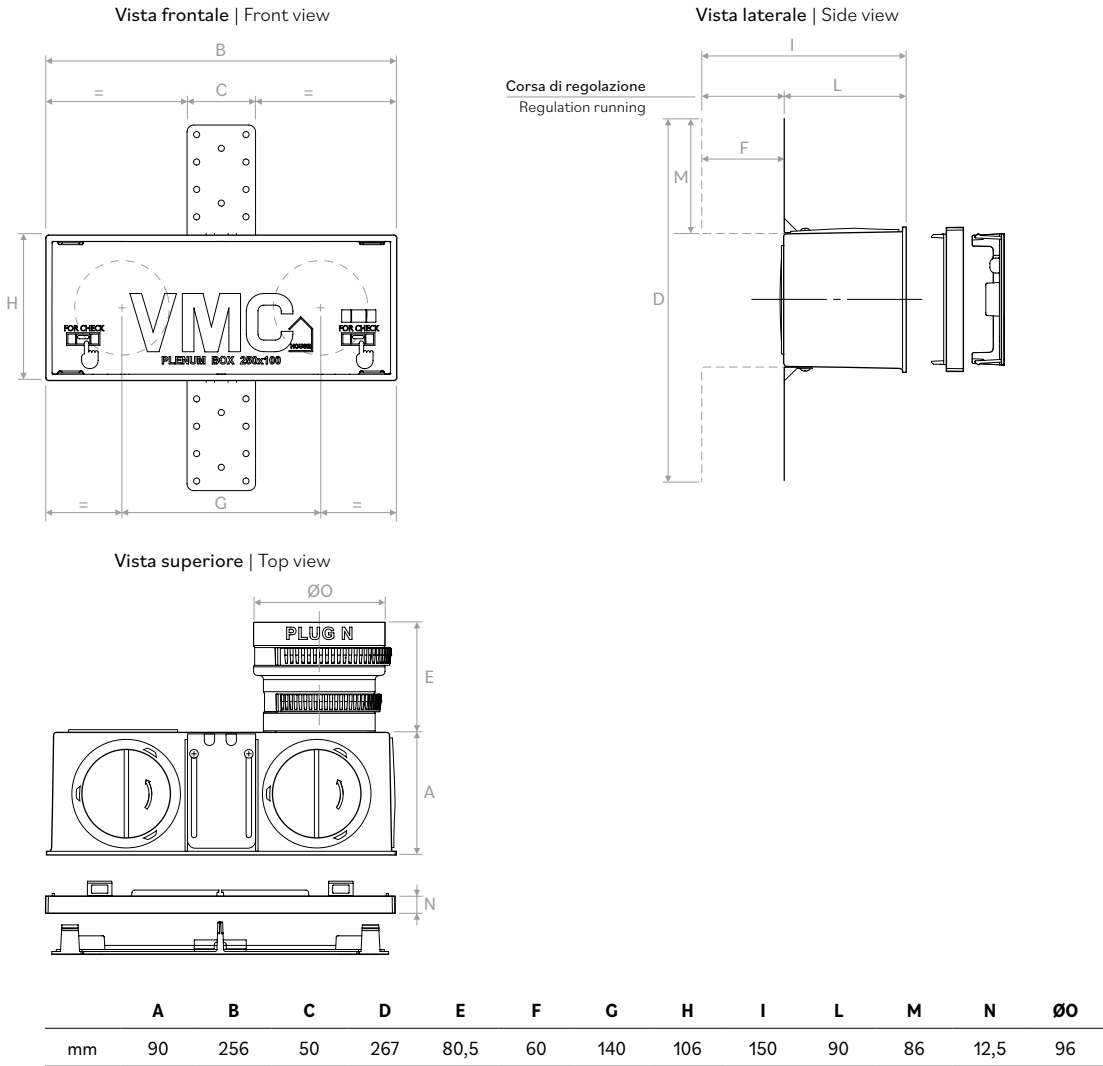

DISEGNI | DRAWINGS