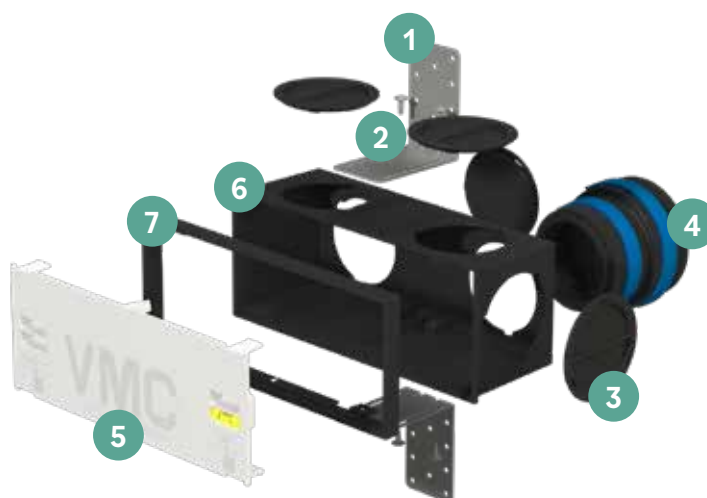

NECKGALAXY

Descrizione: plenum multifunzionale per terminali di distribuzione aria. Intera-mente realizzato in ABS consente la connessione con tubo in posizione posteriore, superiore o laterale. Completo di una ampia gamma di accessori per una installa-zione rapida e semplice.

Description: multifunctional plenum for air distribution terminals. Made entirely of ABS allows the connection with hose in the rear, top or side position. Complete with a large range of accessories for a quick and easy installation.

COMPONENTI CONFIGURAZIONE BASE | COMPONENTS FOR BASIC CONFIGURATIONCHARTS

- | | |
|---|---|
| 1 | N°2 Staffe di fissaggio regolabili N°2 Adjustable fixing brackets |
| 2 | N°4 Viti di fissaggio per staffa N°4 Fixing screws for bracket |
| 3 | N°4 Tappi di chiusura N°4 Sealing caps |
| 4 | Kit attacco diametro 75/90 (PLUGS)
Kit for spigot diameter 75/90 (PLUGS) |
| 5 | Coperchio di protezione Protective cover |
| 6 | Plenum con fissaggio a clips Plenum with fixing by clips |
| 7 | Collare aggiuntivo da spessore per applicazioni in cartongesso
Additional thickness collar for plasterboard applications |