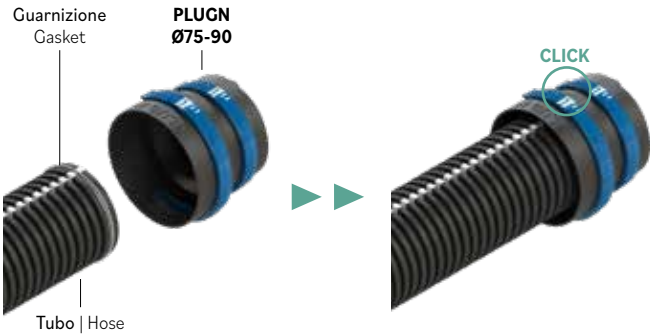

NECKGALAXY

Descrizione: plenum multifunzionale per terminali di distribuzione aria. Intera-mente realizzato in ABS consente la connessione con tubo in posizione posteriore, superiore o laterale. Completo di una ampia gamma di accessori per una installa-zione rapida e semplice.

Description: multifunctional plenum for air distribution terminals. Made entirely of ABS allows the connection with hose in the rear, top or side position. Complete with a large range of accessories for a quick and easy installation.

DISEGNI | DRAWINGS

ACCESSORIES - DOMESTIC

APPLICAZIONI | APPLICATIONS

Applicazione su parete leggera | Light wall application

Applicazione su parete in muratura | Brick wall application

1 ATTACCO SUPERIORE | UPPER SPIGOT