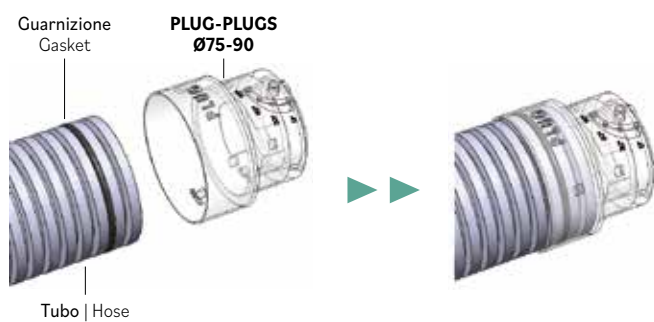

PLUGVMPB

Descrizione: plenum per installazione su parete in cartongesso in acciaio verniciato nero con stacchi in plastica (tipo PLUGS).

Description: plenum for wall-mounted plasterboard installation in steel black painted with plastic spigots (PLUGS type).

PLUGVMPB0200100

	A	B	C	D	E	F	H
mm	125	197	225	125	82	25	98

PLUGVMPB0250100

	A	B	C	D	E	F	G	H
mm	125	247	275	125	82	25	100	98

PLUGVMPB

DISEGNI | DRAWINGS

PLUGVMPB0350150

Vista laterale | Lateral view A-A

	A	B	C	D	E	F	G	H
mm	125	347	375	175	82	25	100	148

APPLICAZIONI | APPLICATIONS

PERDITE DI CARICO | PRESSURE DROP

200x100

250x100

350x150

CODICI | CODES

Modello | Model