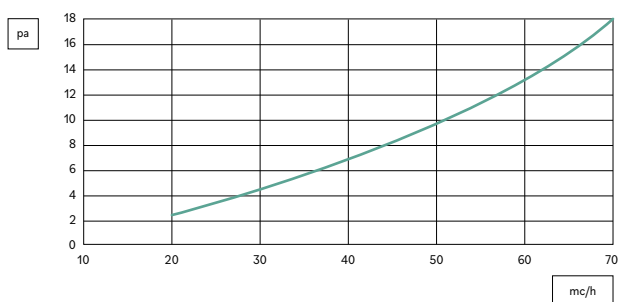

PLUGVMPB0200100

	A	B	C	D	E	F	H
mm	125	197	225	125	82	25	98

PLUGVMPB0250100

	A	B	C	D	E	F	G	H
mm	125	247	275	125	82	25	100	98

PLUGVMPB

DISEGNI | DRAWINGS

PLUGVMPB0350150

Vista laterale | Lateral view A-A

	A	B	C	D	E	F	G	H
mm	125	347	375	175	82	25	100	148

APPLICAZIONI | APPLICATIONS

PERDITE DI CARICO | PRESSURE DROP

200x100

250x100

350x150

CODICI | CODES

Modello | Model