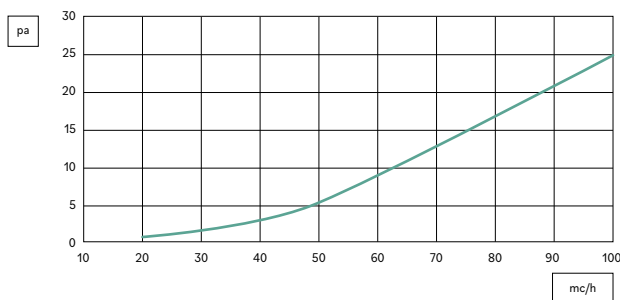

PLUGVMPB0200100

	A	B	C	D	E	F	H
mm	125	197	225	125	82	25	98

PLUGVMPB0250100

	A	B	C	D	E	F	G	H
mm	125	247	275	125	82	25	100	98

PLUGVMPB

DISEGNI | DRAWINGS

PLUGVMPB0350150

Vista laterale | Lateral view A-A

	A	B	C	D	E	F	G	H
mm	125	347	375	175	82	25	100	148

APPLICAZIONI | APPLICATIONS

PERDITE DI CARICO | PRESSURE DROP

200x100

250x100

350x150

CODICI | CODES

Modello | Model