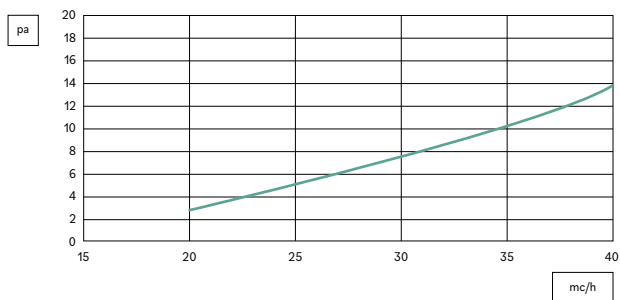

PLUGVMPB0200100

	A	B	C	D	E	F	H
mm	125	197	225	125	82	25	98

PLUGVMPB0250100

	A	B	C	D	E	F	G	H
mm	125	247	275	125	82	25	100	98

PLUGVMPB

DISEGNI | DRAWINGS

PLUGVMPB0350150

Vista laterale | Lateral view A-A

	A	B	C	D	E	F	G	H
mm	125	347	375	175	82	25	100	148

APPLICAZIONI | APPLICATIONS

PERDITE DI CARICO | PRESSURE DROP

200x100

250x100

350x150

CODICI | CODES

Modello | Model