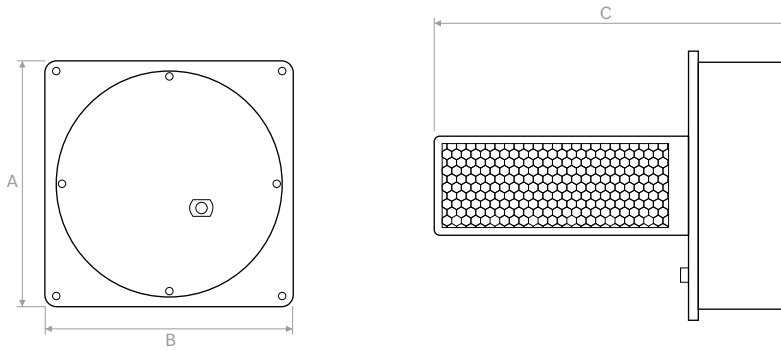

DISEGNI | DRAWINGS

		A	B	C
AIRBREEZE1500	mm	200	200	209
AIRBREEZE3000	mm	200	200	289
AIRBREEZE4500	mm	200	200	434