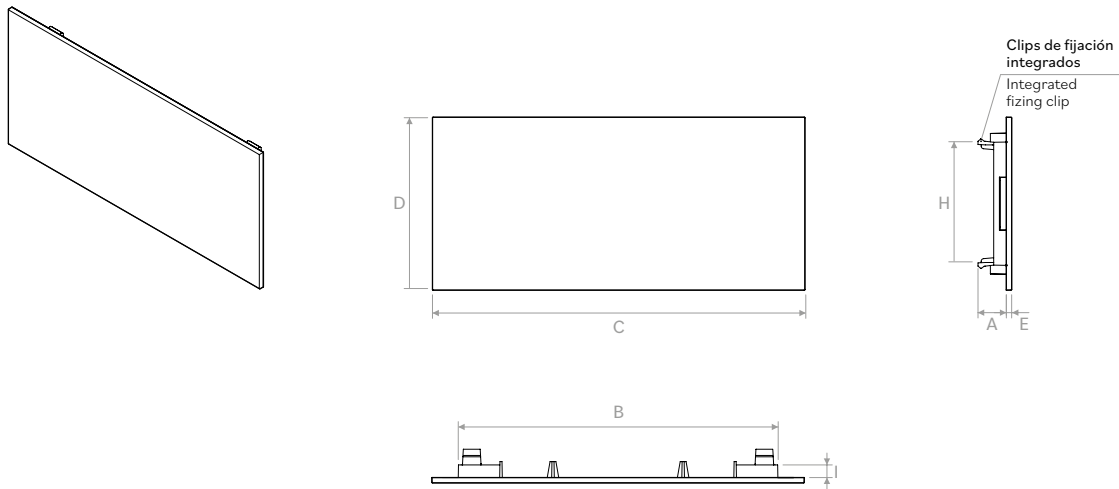

DISEÑOS | DRAWINGS

	A	B	C	D	E	H	I
mm	21	241	280	130	4	91	9,5

CÓDIGOS | CODES

Modelo Model	Modelo Model	Modelo Model	piezas por caja pieces per box
MOON	MOON SILVER	MOON CHROME	5

FIJACIÓN CON CLIPS | FITTING WITH CLIPS