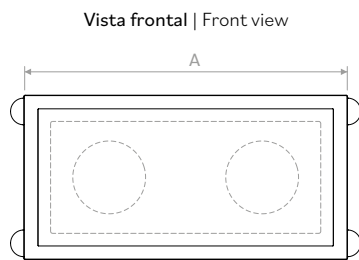

DISEÑOS | DRAWINGS

CÓDIGOS | CODES

Modelo Model	piezas por caja pieces per box
COVER MOON	10

FLAT MOON | MOON FLAT

Bastidor de pared de material plástico RAL 9003 (color estándar).
Wall housing frame in plastic material RAL 9003 (standard color).

DISEÑOS | DRAWINGS

	A	B	C	D
mm	307	156	18	13

CÓDIGOS | CODES

Modelo Model	piezas por caja pieces per box
FLAT MOON WHITE	10
FLAT MOON BLACK	10

FLAT MOON WHITE

FLAT MOON BLACK
Optional

APLICACIONES | APPLICATION