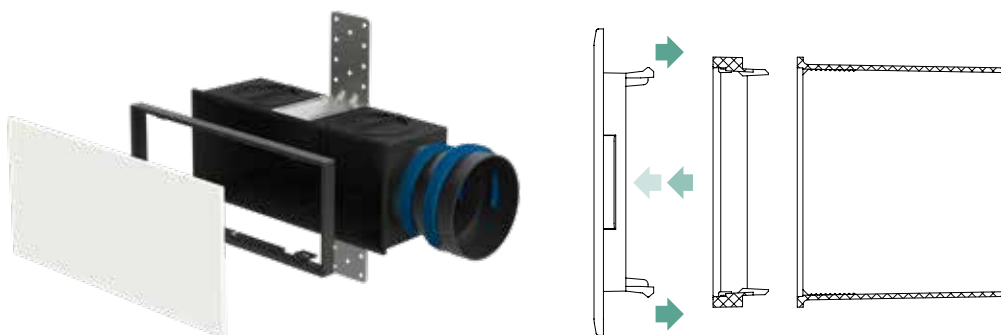

DISEÑOS | DRAWINGS

	A	B	C	D	E	H	I
mm	21	241	280	130	4	91	9,5

CÓDIGOS | CODES

Modelo Model	Modelo Model	Modelo Model	piezas por caja pieces per box
MOON	MOON SILVER	MOON CHROME	5

FIJACIÓN CON CLIPS | FITTING WITH CLIPS

REJILLAS MOON | MOON GRILLES

COVER MOON | COVER MOON

Cubierta de material plástico transparente para aplicar sobre la rejilla Moon. Se suministran tres ilustraciones de cartón que se pueden insertar entre la cubierta y la rejilla Moon. Además, la parte posterior de una de las 3 ilustraciones es totalmente blanca y se puede pintar con el color del yeso.

Cover in transparent plastic material to be applied on Moon grill. Three cardboard illustrations are supplied that can be inserted between the cover and the Moon grill. In addition, the back of one of the 3 illustrations is totally white and it is possible to paint it the color of the plaster.