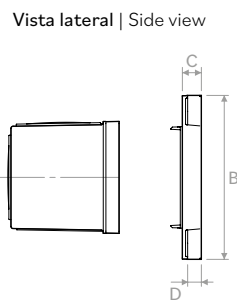

DISEÑOS | DRAWINGS

CÓDIGOS | CODES

Modelo Model	piezas por caja pieces per box
COVER MOON	10

FLAT MOON | MOON FLAT

Bastidor de pared de material plástico RAL 9003 (color estándar).
Wall housing frame in plastic material RAL 9003 (standard color).

DISEÑOS | DRAWINGS

	A	B	C	D
mm	307	156	18	13

CÓDIGOS | CODES

Modelo Model	piezas por caja pieces per box
FLAT MOON WHITE	10
FLAT MOON BLACK	10

FLAT MOON WHITE

FLAT MOON BLACK
Optional

APLICACIONES | APPLICATION