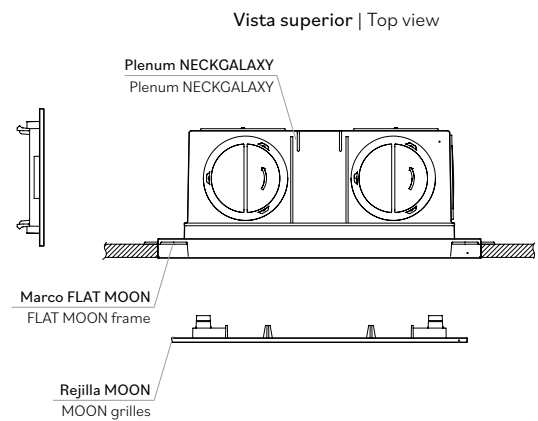

DISEÑOS | DRAWINGS

CÓDIGOS | CODES

Modelo Model	piezas por caja pieces per box
COVER MOON	10

FLAT MOON | MOON FLAT

Bastidor de pared de material plástico RAL 9003 (color estándar).
Wall housing frame in plastic material RAL 9003 (standard color).

DISEÑOS | DRAWINGS

	A	B	C	D
mm	307	156	18	13

CÓDIGOS | CODES

Modelo Model	piezas por caja pieces per box
FLAT MOON WHITE	10
FLAT MOON BLACK	10

FLAT MOON WHITE

FLAT MOON BLACK
Optional

APLICACIONES | APPLICATION