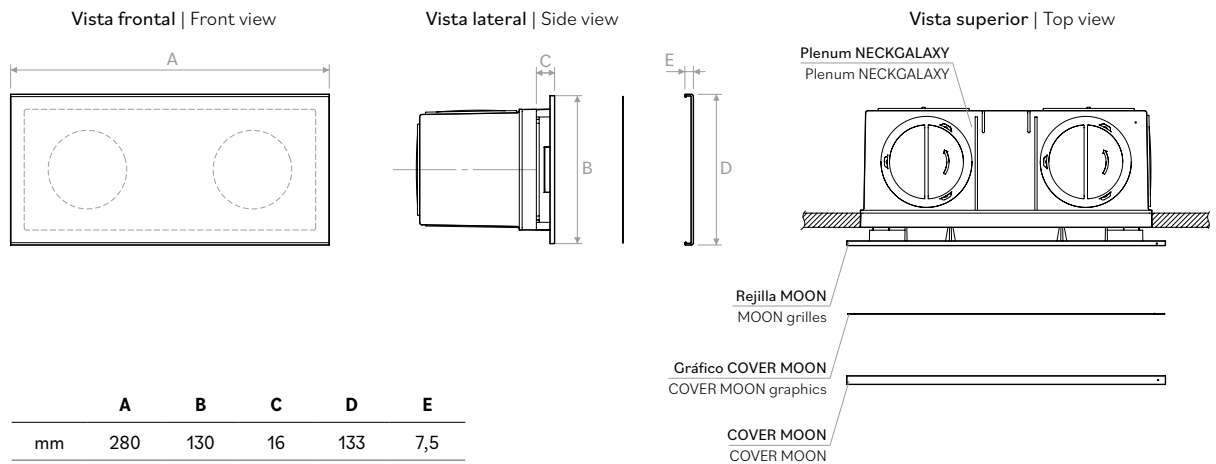

DISEÑOS | DRAWINGS