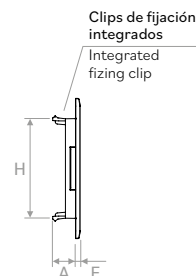

Gris plata
Silver grey

Gris cromo
Chrome grey

Modelo Model	Área libre Free area	Caudal mínimo de aire Air flow min	Caudal máximo de aire Air flow max	Potencia sonora Sound power	Lanza- miento Throw	Pérdida de carga del aire mínimo Air pressure drop min	Pérdida de carga del aire máx Air pressure drop max
	m ²	mc/h	mc/h	dB(A)	m	pa	pa
PLUTO	0,008729	15	60	<20 / 23	0,3 / 0,85	2	12
EARTH	0,008313	15	60	<20 / 23	0,3 / 0,85	2	12
MARS	0,007203	10	50	<20 / 23	0,3 / 0,85	2	12
SATURN	0,012371	25	90	<20 / 23	0,3 / 0,85	2	12

Rejillas de VMC con diseño de la colección Moon | Moon Collection design VMC grilles

DISEÑOS | DRAWINGS

	A	B	C	D	E	H
mm	21	241	280	130	4	91

ACCESSORIES - DOMESTIC

CÓDIGOS | CODES

Modelo Model	Modelo Model	Modelo Model	piezas por caja pieces per box
PLUTO	PLUTO SILVER	PLUTO CHROME	5
EARTH	EARTH SILVER	EARTH CHROME	5
MARS	MARS SILVER	MARS CHROME	5
SATURN	SATURN SILVER	SATURN CHROME	5