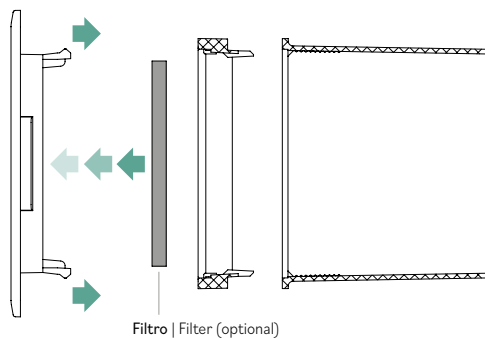

Rejillas de VMC con diseño de la colección Moon | Moon Collection design VMC grilles

DISEÑOS | DRAWINGS

	A	B	C	D	E	H
mm	21	241	280	130	4	91

ACCESSORIES - DOMESTIC

CÓDIGOS | CODES

Modelo Model	Modelo Model	Modelo Model	piezas por caja pieces per box
PLUTO	PLUTO SILVER	PLUTO CHROME	5
EARTH	EARTH SILVER	EARTH CHROME	5
MARS	MARS SILVER	MARS CHROME	5
SATURN	SATURN SILVER	SATURN CHROME	5

FIJACIÓN CON CLIPS | FITTING WITH CLIPS

Filtros de eficiencia G2 ISO COARSE > 45 % FTRGALAXY | G2 ISO COARSE > 45 % efficiency filter FTRGALAXY

Modelo Model
FTRGALAXY