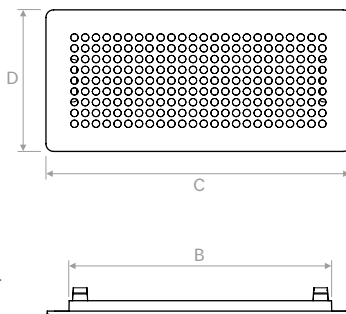

Gris plata
Silver grey

Gris cromo
Chrome grey

Modelo Model	Área libre Free area	Caudal mínimo de aire Air flow min	Caudal máximo de aire Air flow max	Potencia sonora Sound power	Lanza- miento Throw	Pérdida de carga del aire mínimo Air pressure drop min	Pérdida de carga del aire máx Air pressure drop max
	m ²	mc/h	mc/h	dB(A)	m	pa	pa
PLUTO	0,008729	15	60	<20 / 23	0,3 / 0,85	2	12
EARTH	0,008313	15	60	<20 / 23	0,3 / 0,85	2	12
MARS	0,007203	10	50	<20 / 23	0,3 / 0,85	2	12
SATURN	0,012371	25	90	<20 / 23	0,3 / 0,85	2	12

Rejillas de VMC con diseño de la colección Moon | Moon Collection design VMC grilles

DISEÑOS | DRAWINGS

	A	B	C	D	E	H
mm	21	241	280	130	4	91

ACCESSORIES - DOMESTIC

CÓDIGOS | CODES

Modelo Model	Modelo Model	Modelo Model	piezas por caja pieces per box
PLUTO	PLUTO SILVER	PLUTO CHROME	5
EARTH	EARTH SILVER	EARTH CHROME	5
MARS	MARS SILVER	MARS CHROME	5
SATURN	SATURN SILVER	SATURN CHROME	5