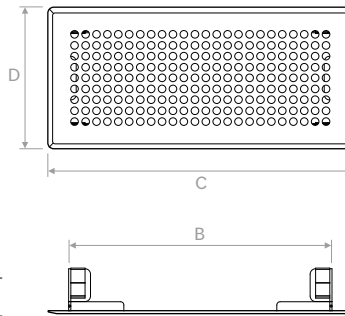

GRILLES VMC DESIGN DESIGN VMC GRILLES

PLUTONE

TERRA

MARTE

SATURNO

Description : grilles VMC en acier avec finition peinture RAL 9003 polie (autres RAL sur demande). Fixation avec clips (kit de clips fourni séparément dans chaque grille).

Description: VMC grille made of steel with RAL 9003 polish paint (other RAL on request). With clips (kit clips supplied loose with each grille).

Modèle Model	Zone libre Free area	Débit d'air minimum Air flow min	Débit d'air maximal Air flow max	Puissance acoustique Sound power	Lancement Throw	Perte de charge minimale côté air Air pressure drop min	Perte de charge côté air max Air pressure drop max
	m ²	mc/h	mc/h	dB(A)	m	pa	pa
PLUTONE	0,008729	15	60	<20 / 23	0,3 / 0,85	2	12
TERRA	0,008313	15	60	<20 / 23	0,3 / 0,85	2	12
MARTE	0,007203	10	50	<20 / 23	0,3 / 0,85	2	12
SATURNO	0,012371	25	90	<20 / 23	0,3 / 0,85	2	12

GRILLES VMC DESIGN | DESIGN VMC GRILLES

DESSINS | DRAWINGS

	A	B	C	D	E	H
mm	39	241	280	130	3	91

ACCESSORIES - DOMESTIC

CODES | CODES

Modèle Model	pièces par boîte pieces per box
PLUTONE	5
TERRA	5
MARTE	5
SATURNO	5