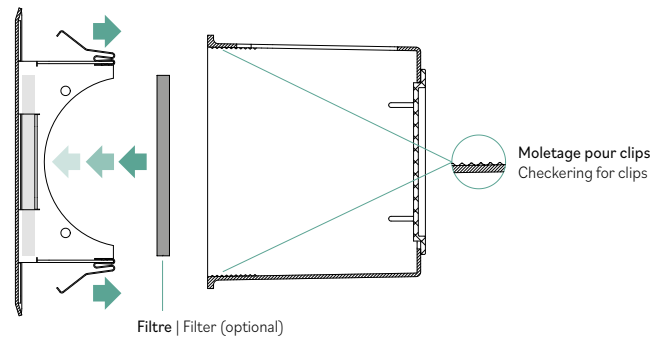

Description: VMC grille made of steel with RAL 9003 polish paint (other RAL on request). With clips (kit clips supplied loose with each grille).

Modèle Model	Zone libre Free area	Débit d'air minimum Air flow min	Débit d'air maximal Air flow max	Puissance acoustique Sound power	Lancement Throw	Perte de charge minimale côté air Air pressure drop min	Perte de charge côté air max Air pressure drop max
	m ²	mc/h	mc/h	dB(A)	m	pa	pa
PLUTONE	0,008729	15	60	<20 / 23	0,3 / 0,85	2	12
TERRA	0,008313	15	60	<20 / 23	0,3 / 0,85	2	12
MARTE	0,007203	10	50	<20 / 23	0,3 / 0,85	2	12
SATURNO	0,012371	25	90	<20 / 23	0,3 / 0,85	2	12

GRILLES VMC DESIGN | DESIGN VMC GRILLES

DESSINS | DRAWINGS

	A	B	C	D	E	H
mm	39	241	280	130	3	91

ACCESSORIES - DOMESTIC

CODES | CODES

Modèle Model	pièces par boîte pieces per box
PLUTONE	5
TERRA	5
MARTE	5
SATURNO	5

FIXATION AVEC CLIPS | FITTING WITH CLIPS

Filtres efficacité G2 ISO COARSE > 45 % FTRGALAXY | G2 ISO COARSE > 45 % efficiency filter FTRGALAXY

Modèle Model
FTRGALAXY