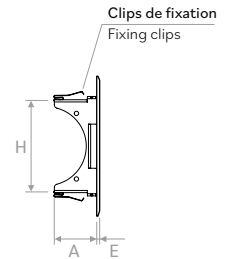

GRILLES VMC DESIGN | DESIGN VMC GRILLES

DESSINS | DRAWINGS

	A	B	C	D	E	H
mm	39	241	280	130	3	91

ACCESSORIES - DOMESTIC

CODES | CODES

Modèle | Model	pièces par boîte pieces per box
PLUTONE	5
TERRA	5
MARTE	5
SATURNO	5