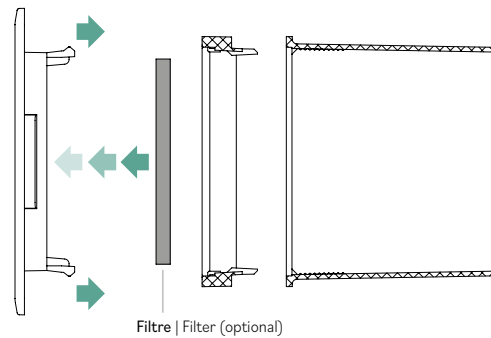

Grilles VMC design Moon Collection | Moon Collection design VMC grilles

DESSINS | DRAWINGS

	A	B	C	D	E	H
mm	21	241	280	130	4	91

ACCESSORIES - DOMESTIC

CODES | CODES

Modèle Model	Modèle Model	Modèle Model	pièces par boîte pieces per box
PLUTO	PLUTO SILVER	PLUTO CHROME	5
EARTH	EARTH SILVER	EARTH CHROME	5
MARS	MARS SILVER	MARS CHROME	5
SATURN	SATURN SILVER	SATURN CHROME	5

FIXATION AVEC CLIPS | FITTING WITH CLIPS

Filtres efficacité G2 ISO COARSE > 45 % FTRGALAXY | G2 ISO COARSE > 45 % efficiency filter FTRGALAXY

Modèle | Model

FTRGALAXY