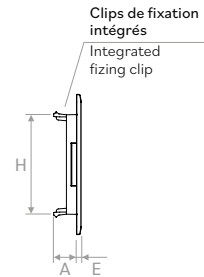

Grilles VMC design Moon Collection | Moon Collection design VMC grilles

DESSINS | DRAWINGS

	A	B	C	D	E	H
mm	21	241	280	130	4	91

ACCESSORIES - DOMESTIC

CODES | CODES

Modèle | Model	Modèle | Model	Modèle | Model	pièces par boîte pieces per box
PLUTO	PLUTO SILVER	PLUTO CHROME	5
EARTH	EARTH SILVER	EARTH CHROME	5
MARS	MARS SILVER	MARS CHROME	5
SATURN	SATURN SILVER	SATURN CHROME	5