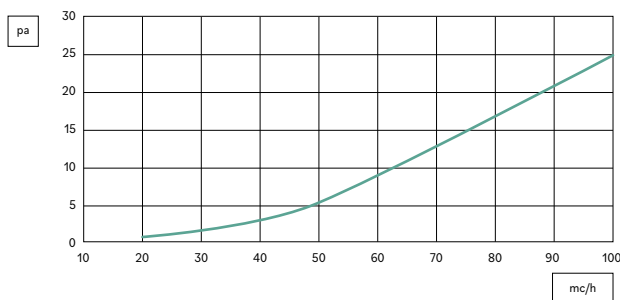

PLUGVMPB0200100

	A	B	C	D	E	F	H
mm	125	197	225	125	82	25	98

PLUGVMPB0250100

	A	B	C	D	E	F	G	H
mm	125	247	275	125	82	25	100	98

PLUGVMPB

DESSINS | DRAWINGS

PLUGVMPB0350150

Vue latérale | Lateral view A-A

	A	B	C	D	E	F	G	H
mm	125	347	375	175	82	25	100	148

APPLICATIONS | APPLICATIONS

PERTES DE CHARGE | PRESSURE DROP

200x100

250x100

350x150

CODES | CODES

Modèle | Model