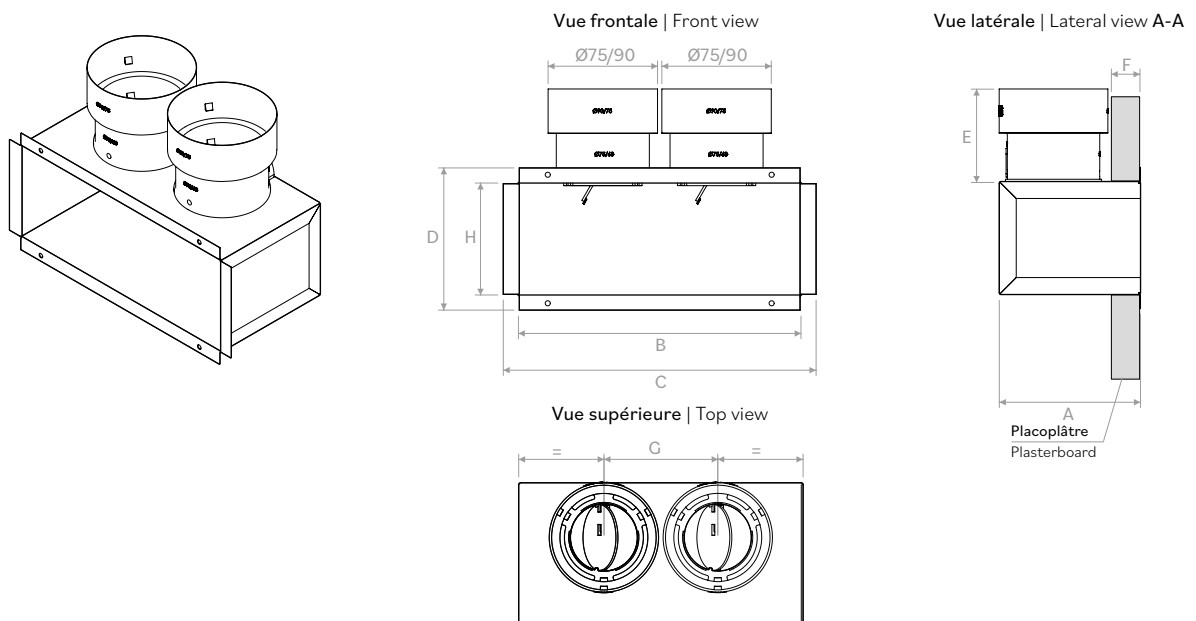

PLUGPVMPB

Description : plénum d'installation murale en plâtre et acier peint noir avec détachements en plastique (type PLUGS).

Description: plenum for wall-mounted plasterboard installation in steel black painted with plastic spigots (PLUGS type).

PLUGVMPB0200100

	A	B	C	D	E	F	H
mm	125	197	225	125	82	25	98

PLUGVMPB0250100

	A	B	C	D	E	F	G	H
mm	125	247	275	125	82	25	100	98

PLUGVMPB

DESSINS | DRAWINGS

PLUGVMPB0350150

Vue latérale | Lateral view A-A

	A	B	C	D	E	F	G	H
mm	125	347	375	175	82	25	100	148

APPLICATIONS | APPLICATIONS

PERTES DE CHARGE | PRESSURE DROP

200x100

250x100

350x150

CODES | CODES

Modèle | Model

PLUGPVMPB (200x100)

PLUGPVMPB (250x100)

PLUGPVMPB (350x150)