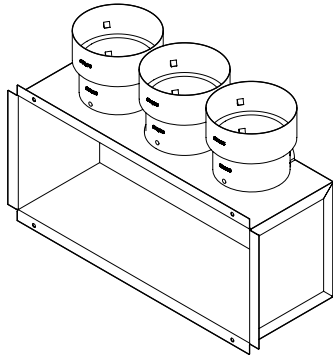

PLUGPVMPB

Description : plénum d'installation murale en plâtre et acier peint noir avec détachements en plastique (type PLUGS).

Description: plenum for wall-mounted plasterboard installation in steel black painted with plastic spigots (PLUGS type).

PLUGVMPB0200100

	A	B	C	D	E	F	H
mm	125	197	225	125	82	25	98

PLUGVMPB0250100

	A	B	C	D	E	F	G	H
mm	125	247	275	125	82	25	100	98

PLUGVMPB

DESSINS | DRAWINGS

PLUGVMPB0350150

Vue latérale | Lateral view A-A

	A	B	C	D	E	F	G	H
mm	125	347	375	175	82	25	100	148

APPLICATIONS | APPLICATIONS

PERTES DE CHARGE | PRESSURE DROP

200x100

250x100

350x150

CODES | CODES

Modèle | Model

PLUGPVMPB (200x100)

PLUGPVMPB (250x100)

PLUGPVMPB (350x150)