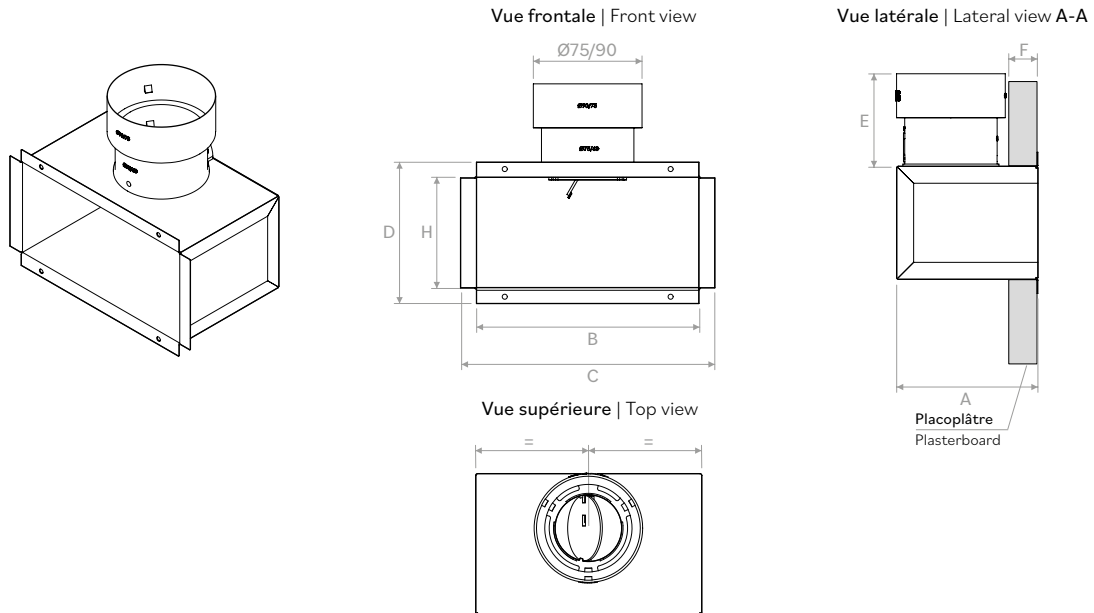

PLUGPVMPB

Description : plénum d'installation murale en plâtre et acier peint noir avec détachements en plastique (type PLUGS).

Description: plenum for wall-mounted plasterboard installation in steel black painted with plastic spigots (PLUGS type).

PLUGVMPB0200100

	A	B	C	D	E	F	H
mm	125	197	225	125	82	25	98

PLUGVMPB0250100

	A	B	C	D	E	F	G	H
mm	125	247	275	125	82	25	100	98

PLUGVMPB

DESSINS | DRAWINGS

PLUGVMPB0350150

Vue latérale | Lateral view A-A

	A	B	C	D	E	F	G	H
mm	125	347	375	175	82	25	100	148

APPLICATIONS | APPLICATIONS

PERTES DE CHARGE | PRESSURE DROP

200x100

250x100

350x150

CODES | CODES

Modèle | Model

PLUGPVMPB (200x100)

PLUGPVMPB (250x100)

PLUGPVMPB (350x150)