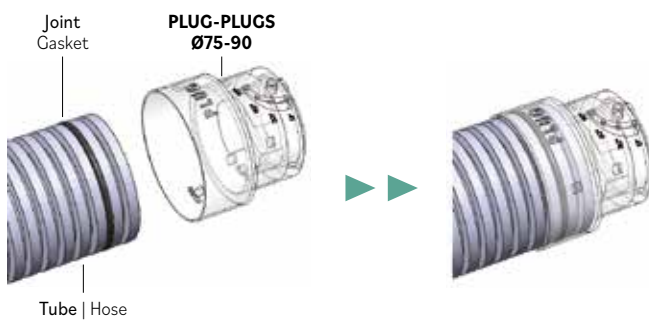

PLUGPVMPB

Description : plénum d'installation murale en plâtre et acier peint noir avec détachements en plastique (type PLUGS).

Description: plenum for wall-mounted plasterboard installation in steel black painted with plastic spigots (PLUGS type).

PLUGVMPB0200100

	A	B	C	D	E	F	H
mm	125	197	225	125	82	25	98

PLUGVMPB0250100

	A	B	C	D	E	F	G	H
mm	125	247	275	125	82	25	100	98

PLUGVMPB

DESSINS | DRAWINGS

PLUGVMPB0350150

Vue latérale | Lateral view A-A

	A	B	C	D	E	F	G	H
mm	125	347	375	175	82	25	100	148

APPLICATIONS | APPLICATIONS

PERTES DE CHARGE | PRESSURE DROP

200x100

250x100

350x150

CODES | CODES

Modèle | Model