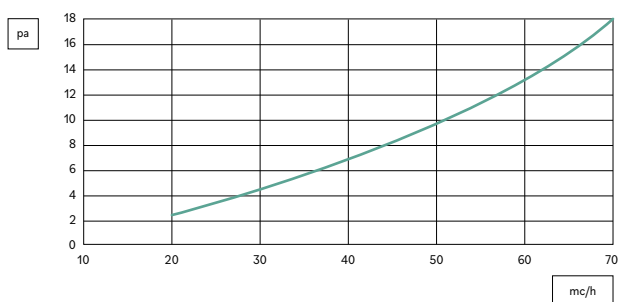

PLUGVMPB0200100

	A	B	C	D	E	F	H
mm	125	197	225	125	82	25	98

PLUGVMPB0250100

	A	B	C	D	E	F	G	H
mm	125	247	275	125	82	25	100	98

PLUGVMPB

DESSINS | DRAWINGS

PLUGVMPB0350150

Vue latérale | Lateral view A-A

	A	B	C	D	E	F	G	H
mm	125	347	375	175	82	25	100	148

APPLICATIONS | APPLICATIONS

PERTES DE CHARGE | PRESSURE DROP

200x100

250x100

350x150

CODES | CODES

Modèle | Model