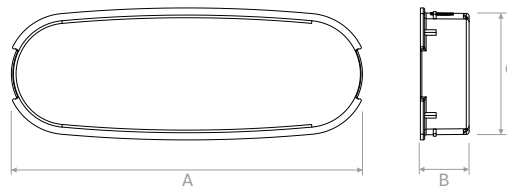

**TVMN010**

Bouchon pour tube ovale 132x52.  
Cap for hoval hose 132x52.

Modèle   Model		A	B	C
<b>TVMN010</b>	mm	123	17	45

**ACCESSOIRES SPIRO | SPIRO ACCESSORIES**

**TS**

Tuyau spiralé en tôle galvanisée.  
Galvanized sheet spiro duct.