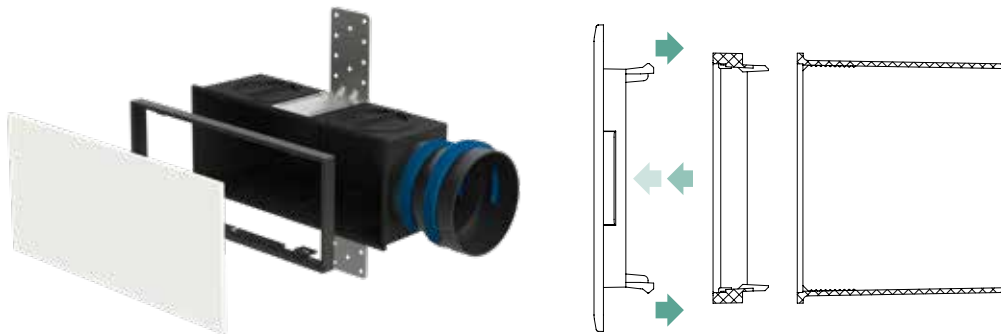

GRIGLIE MOON | MOON GRILLES

DISEGNI | DRAWINGS

	A	B	C	D	E	H	I
mm	21	241	280	130	4	91	9,5

CODICI | CODES

Modello Model	Modello Model	Modello Model	pezzi per scatola pieces per box
MOON	MOON SILVER	MOON CHROME	5

FISSAGGIO CON CLIPS | FITTING WITH CLIPS

GRIGLIE MOON | MOON GRILLES

COVER MOON | COVER MOON

Cover in materiale plastico trasparente da applicare su griglia Moon. In dotazione vengono fornite tre illustrazioni a cartoncini da poter inserire tra la cover e la griglia Moon. In aggiunta, il retro di una delle 3 illustrazioni, è totalmente bianco ed è possibile pitturarla del colore dell'intonaco.

Cover in transparent plastic material to be applied on Moon grill. Three cardboard illustrations are supplied that can be inserted between the cover and the Moon grill. In addition, the back of one of the 3 illustrations is totally white and it is possible to paint it the color of the plaster.