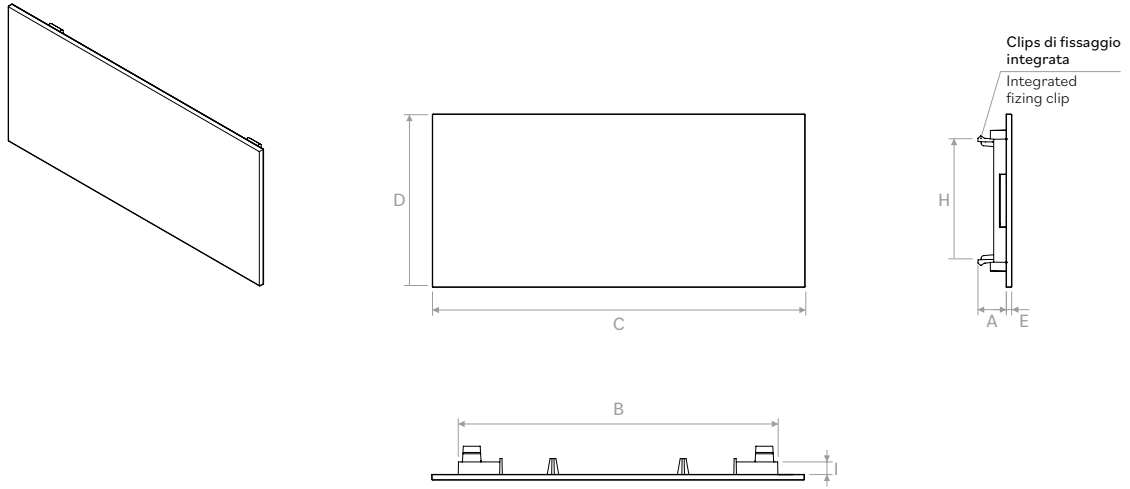

GRIGLIE MOON | MOON GRILLES

DISEGNI | DRAWINGS