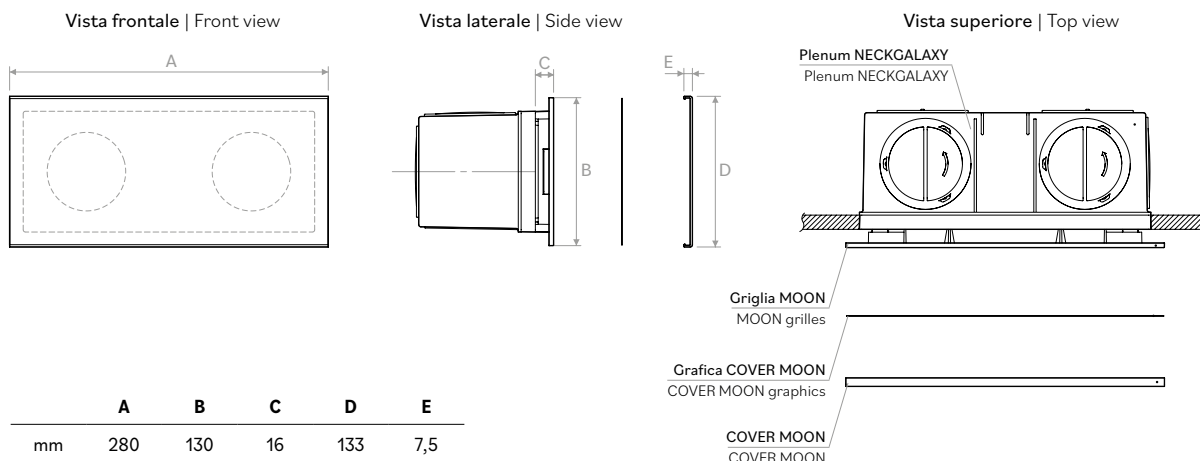

DISEGNI | DRAWINGS