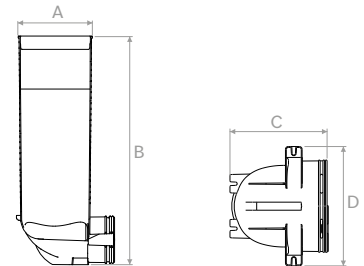

Adattatore 90° per condotto semi-ovale 102x50 a tondo d.75mm antistatico e antibatterico.  
90° duct adapter for oval 102x50 to circular d.75mm antistatic and antibacterial.

Modello   Model		A	B	C
<b>TVMSO003</b>	mm	107	119	141

**TVMSO004**

Adattatore DN125 +1 tappo - 2 x attacco laterale antistatico e antibatterico.  
Diameter 125mm adapter + 1 cap - 2 side connections for oval in PE 102x50 antistatic and antibacterial.

Modello   Model		ØA	B	C	D
<b>TVMSO004</b>	mm	126	411	175	215