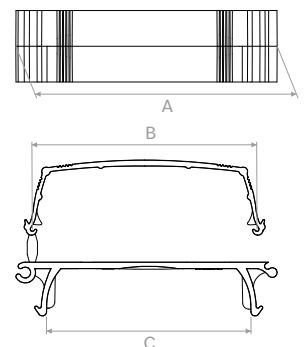

**TVMSO004**

Adattatore DN125 +1 tappo - 2 x attacco laterale antistatico e antibatterico.  
Diameter 125mm adapter + 1 cap - 2 side connections for oval in PE 102x50 antistatic and antibacterial.

Modello   Model		ØA	B	C	D
<b>TVMSO004</b>	mm	126	411	175	215

**TVMSO005**

Collare di fissaggio per tubo ovale 102x50.  
Fastening for oval hose 102x50.

Modello   Model		A	B	C
<b>TVMSO005</b>	mm	128	110	100