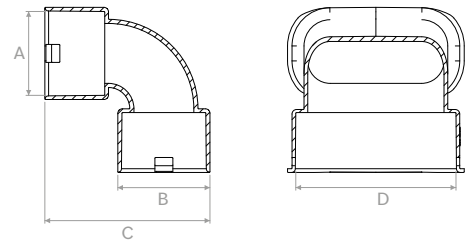

## TVMSO001

Curva 90° verticale in PE 102x50 / antistatico e antibatterico.  
90° vertical curve in PE 102x50 / antistatic and antibacterial.

Modello   Model	A	B	C	D
<b>TVMSO001</b>	56±0,3	61,53	110,27	107±0,3