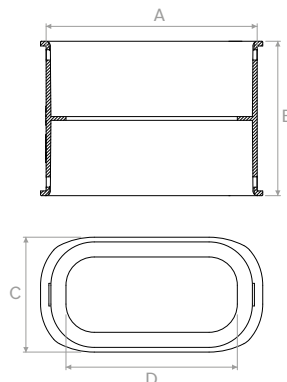

ACCESSORI OVALI | OVAL ACCESSORIES

TVMSO006

Connettore di giunzione per tubo ovale 102x50.
Connector for oval hose 102x50.

Modello | Model		A	B	C	D
TVMSO006	mm	112	82	61	91