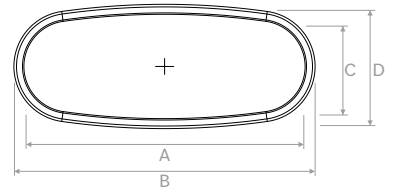

ACCESSORI OVALI | OVAL ACCESSORIES

TVMN001

Tubo flessibile ovale 132x52 L = 20m blu.
Flex oval hose 132x52 L = 20m blue.

Modello | Model		A	B	C	D
TVMN001	mm	122	133	44	55

TVMN002

Adattatore ovale 132x52 circolare Ø75/90.
Adapter oval 132x52 circular Ø75/90.

Modello | Model		A	B	C	D
TVMN00275	mm	231	Ø 75	122	44
TVMN00290	mm	233	Ø 92	122	44

TVMN003

Regolatore portata canale ovale 132x52.
Air flow regulator oval hose 132x52.

Modello | Model		A	B	C
TVMN003	mm	123	17	42