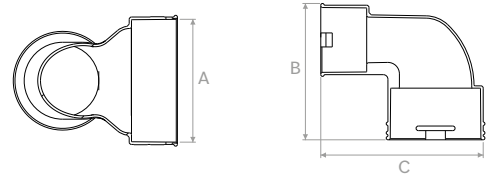

TVMSO003

Adattatore 90° per condotto semi-ovale 102x50 a tondo d.75mm antistatico e antibatterico.
90° duct adapter for oval 102x50 to circular d.75mm antistatic and antibacterial.

Modello | Model		A	B	C
TVMSO003	mm	107	119	141

TVMSO004

Adattatore DN125 +1 tappo - 2 x attacco laterale antistatico e antibatterico.
Diameter 125mm adapter + 1 cap - 2 side connections for oval in PE 102x50 antistatic and antibacterial.

Modello | Model		ØA	B	C	D
TVMSO004	mm	126	411	175	215

TVMSO005

Collare di fissaggio per tubo ovale 102x50.
Fastening for oval hose 102x50.

Modello | Model		A	B	C
TVMSO005	mm	128	110	100