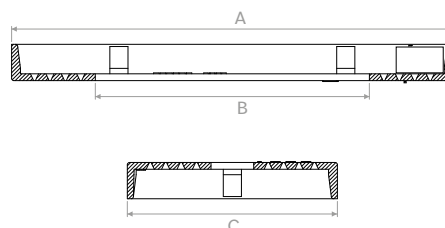

TVMSO008

Regolatore di portata per tubo TVMSO (confezione da 10 pezzi).
Flow regulator for oval hose TVMSO (package 10 pcs.).

Modello | Model		A	B	C
TVMSO008	mm	97,3	60,4	46,3