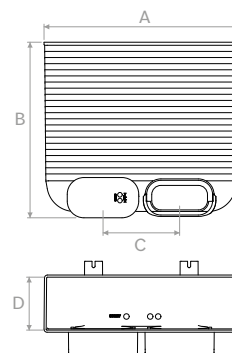

### TVMSO008

Regolatore di portata per tubo TVMSO (confezione da 10 pezzi).  
Flow regulator for oval hose TVMSO (package 10 pcs.).

Modello   Model		A	B	C
<b>TVMSO008</b>	mm	97,3	60,4	46,3

**TVMSO009**

Tappo per tubo ovale 102x50.  
Cap for oval hose 102x50.

Modello   Model		A	B	C
<b>TVMSO009</b>	mm	116,7	65,7	20

**PVMSO003**

Adattatore per griglia rettangolare +1 tappo - 2 x attacco laterale per tubo semi-ovale 102x50 / antistatico e antibatterico.  
Adapter for rectangular grille + 1 cap - 2 x side connection for semi-oval hose 102x50 / antistatic and antibacterial.

Modello   Model		A	B	C	D
<b>PVMSO003</b>	mm	318	287	125	86,4