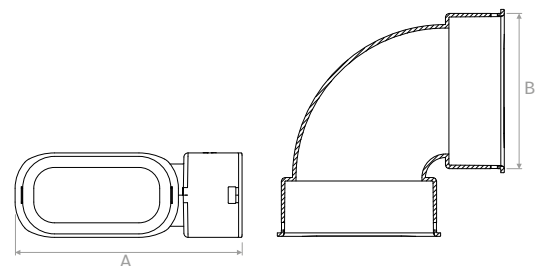

TVMSO002

Curva 90° orizzontale in PE 102x50 / antistatico e antibatterico.
90° horizontal curve in PE 102x50 / antistatic and antibacterial.

Modello | Model	A	B
TVMSO002	164	112,18