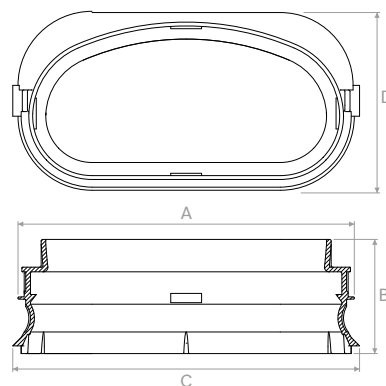

### TVMSO006

Connettore di giunzione per tubo ovale 102x50.  
Connector for oval hose 102x50.

Modello   Model		A	B	C	D
<b>TVMSO006</b>	mm	112	82	61	91

### TVMSO007

Anello di tenuta per tubo ovale 102x50 (confezione da 10 pezzi).  
Sealing ring for oval hose 102x50 (package 10 pcs.).

Modello   Model		A	B	C	D
<b>TVMSO007</b>	mm	109+0,4	37	112,4±0,3	58