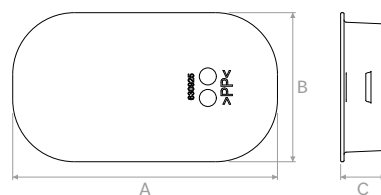

### TVMSO008

Regolatore di portata per tubo TVMSO (confezione da 10 pezzi).  
Flow regulator for oval hose TVMSO (package 10 pcs.).

Modello   Model		A	B	C
<b>TVMSO008</b>	mm	97,3	60,4	46,3

**TVMSO009**

Tappo per tubo ovale 102x50.  
Cap for oval hose 102x50.

Modello   Model		A	B	C
<b>TVMSO009</b>	mm	116,7	65,7	20

**PVMSO003**

Adattatore per griglia rettangolare +1 tappo - 2 x attacco laterale per tubo semi-ovale 102x50 / antistatico e antibatterico.  
Adapter for rectangular grille + 1 cap - 2 x side connection for semi-oval hose 102x50 / antistatic and antibacterial.