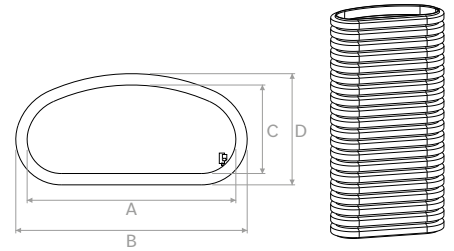

## TVMSO

Tubo ovale semirigido in PE 102x50 in rotolo da mt 50.  
Oval hose in PE 102x50 in rolls of 50 meters.

Modello   Model		A	B	C	D
<b>TVMSO</b>	mm	92	102	39	49

## TVMSO001

Curva 90° verticale in PE 102x50 / antistatico e antibatterico.  
90° vertical curve in PE 102x50 / antistatic and antibacterial.

Modello   Model	A	B	C	D
<b>TVMSO001</b>	56±0,3	61,53	110,27	107±0,3

### TVMSO007

Anello di tenuta per tubo ovale 102x50 (confezione da 10 pezzi).  
Sealing ring for oval hose 102x50 (package 10 pcs.).

Modello   Model		A	B	C	D
<b>TVMSO007</b>	mm	109+0,4	37	112,4±0,3	58