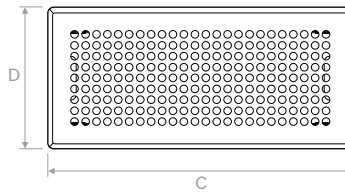

MODELE GRILE VMC | DESIGN VMC GRILLES

DESENE | DRAWINGS