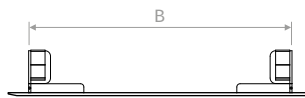

Description: VMC grille made of steel with RAL 9003 polish paint (other RAL on request). With clips (kit with clips supplied loose with each grille).

Model Model	Suprafață liberă Free area	Debit aer min Air flow min	Debit aer max Air flow max	Putere Sonoră Sound power	Bătaie jet Throw	Pierdere presiune minimă Air pressure drop min	Pierdere pre- siune maximă Air pressure drop max
	m ²	mc/h	mc/h	dB(A)	m	pa	pa
PLUTONE	0,008729	15	60	<20 / 23	0,3 / 0,85	2	12
TERRA	0,008313	15	60	<20 / 23	0,3 / 0,85	2	12
MARTE	0,007203	10	50	<20 / 23	0,3 / 0,85	2	12
SATURNO	0,012371	25	90	<20 / 23	0,3 / 0,85	2	12

MODELE GRILE VMC | DESIGN VMC GRILLES

DESENE | DRAWINGS

	A	B	C	D	E	H
mm	39	241	280	130	3	91

ACCESSORIES - DOMESTIC

PREȚURI | PRICES

Model Model	€ cad. pc.	bucăți pe cutie pieces per box
PLUTONE		5
TERRA		5
MARTE		5
SATURNO		5