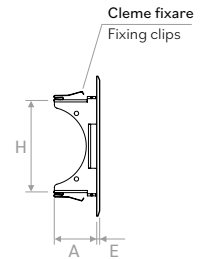

MODELE GRILE VMC | DESIGN VMC GRILLES

DESENE | DRAWINGS