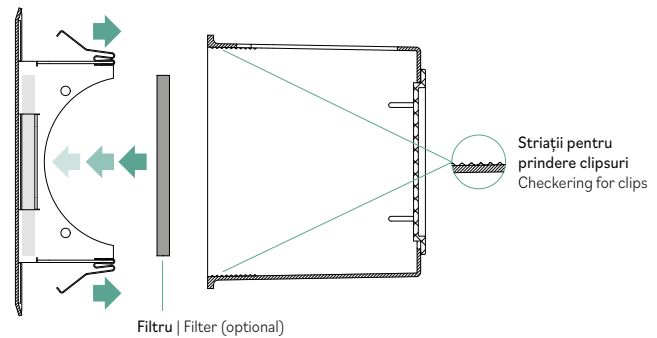

Description: VMC grille made of steel with RAL 9003 polish paint (other RAL on request). With clips (kit with clips supplied loose with each grille).

Model Model	Suprafață liberă Free area	Debit aer min Air flow min	Debit aer max Air flow max	Putere Sonoră Sound power	Bătaie jet Throw	Pierdere presiune minimă Air pressure drop min	Pierdere pre- siune maximă Air pressure drop max
	m ²	mc/h	mc/h	dB(A)	m	pa	pa
PLUTONE	0,008729	15	60	<20 / 23	0,3 / 0,85	2	12
TERRA	0,008313	15	60	<20 / 23	0,3 / 0,85	2	12
MARTE	0,007203	10	50	<20 / 23	0,3 / 0,85	2	12
SATURNO	0,012371	25	90	<20 / 23	0,3 / 0,85	2	12

MODELE GRILE VMC | DESIGN VMC GRILLES

DESENE | DRAWINGS

	A	B	C	D	E	H
mm	39	241	280	130	3	91

ACCESSORIES - DOMESTIC

PREȚURI | PRICES

Model Model	€ cad. pc.	bucăți pe cutie pieces per box
PLUTONE		5
TERRA		5
MARTE		5
SATURNO		5

MONTAJ CU CLIPSURI | FITTING WITH CLIPS

Eficiență G2 ISO COARSE > 45 % filtru FTRGALAXY | G2 ISO COARSE > 45 % efficiency filter FTRGALAXY

Model Model	€ cad. pc.
FTRGALAXY	