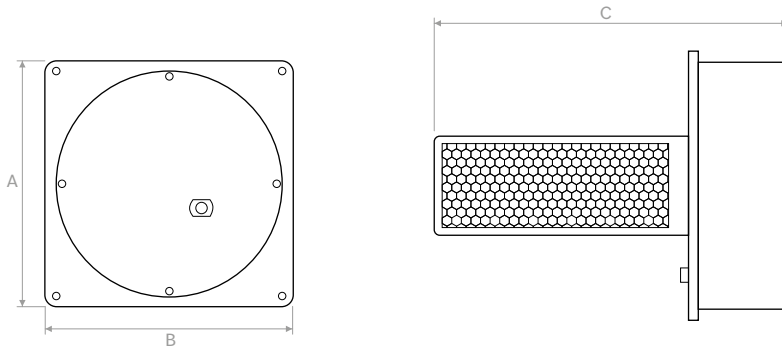

DESENE | DRAWINGS

		A	B	C
AIRBREEZE1500	mm	200	200	209
AIRBREEZE3000	mm	200	200	289
AIRBREEZE4500	mm	200	200	434