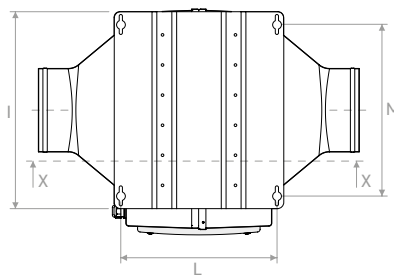

## DESENE | DRAWINGS

Vedere izometrică de jos  
Isometric bottom view

Vedere izometrică de sus  
Isometric top view

Vedere de jos | Bottom View

Vedere din față | Front view

Vedere laterală | Side view

Optional pre-filtru G3  
Pre-filter G3 optional

Filtru electronic inclus  
Electronic filter included

Vedere de sus | Top view

	A	B	C	D	E	F	G	H	I	L	M	N	O
mm	160	266	Ø 156	310	586	234	412	262	360	286	314	185	228