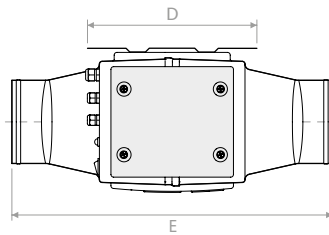

## DESENE | DRAWINGS

Vedere izometrică de jos  
Isometric bottom view

Vedere izometrică de sus  
Isometric top view

Vedere de jos | Bottom View

Vedere din față | Front view

Vedere laterală | Side view

Optional pre-filtru G3  
Pre-filter G3 optional

Filtru electronic inclus  
Electronic filter included

Vedere de sus | Top view

	A	B	C	D	E	F	G	H	I	L	M	N	O
mm	160	266	Ø 156	310	586	234	412	262	360	286	314	185	228