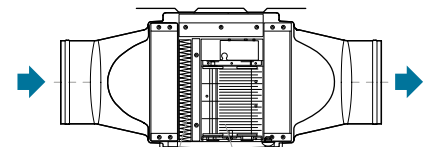

## DESENE | DRAWINGS

Vedere izometrică de jos  
Isometric bottom view

Vedere izometrică de sus  
Isometric top view

Vedere de jos | Bottom View

Vedere din față | Front view

Vedere laterală | Side view

Optional pre-filtru G3  
Pre-filter G3 optional

Filtru electronic inclus  
Electronic filter included

Vedere de sus | Top view

	A	B	C	D	E	F	G	H	I	L	M	N	O
mm	160	266	Ø 156	310	586	234	412	262	360	286	314	185	228