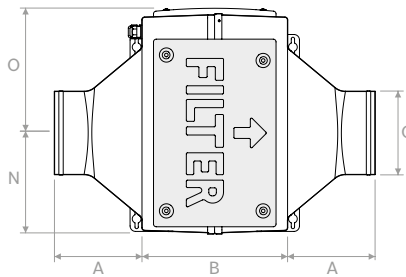

## DESENE | DRAWINGS

Vedere izometrică de jos  
Isometric bottom view

Vedere izometrică de sus  
Isometric top view

Vedere de jos | Bottom View

Vedere din față | Front view

Vedere laterală | Side view

Optional pre-filtru G3  
Pre-filter G3 optional

Filtru electronic inclus  
Electronic filter included

Vedere de sus | Top view

	A	B	C	D	E	F	G	H	I	L	M	N	O
mm	160	266	Ø 156	310	586	234	412	262	360	286	314	185	228