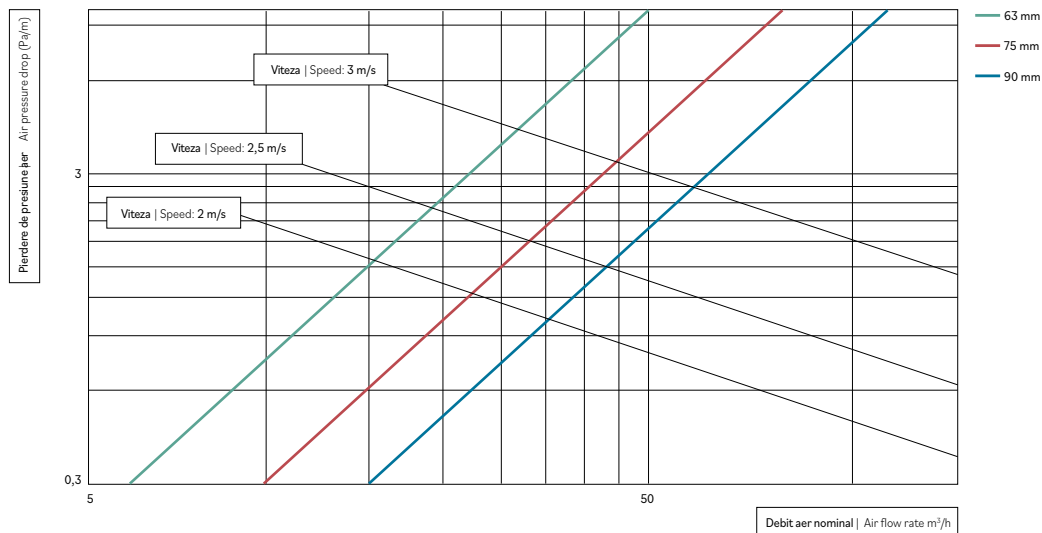

ZDROBIRE | CRUSHING

Densitate beton Density of concrete	Înălțime șapă Screed height	Masă șapă pe m² de suprafață Screed mass per m² of surface	Presiunea șapei aplicată pe dală Screed pressure applied to the slab	Spațiu zdrobire Crushing sp. 5 mm
kg/m³	m	kg/m²	Pa	mm
1400	0,1	140	1373,4	0,05
1400	0,15	210	2060,1	0,08
2000	0,1	200	1962	0,08
2000	0,15	300	2943	0,11

Date despre izolare | Data related to insulation

DIAGRAMĂ PIERDERE PRESIUNE AER LA 20°C | AIR PRESSURE DROP DIAGRAM AT 20°C

Pentru alte date tehnice și parametri, consultați MVDNIFLEX | For other technical and performance data see MVDNIFLEX

AMBALARE ROLE: sunt cu capace la capete și legate | ROLL PACKAGING: caps at the ends and wrapped

Ø mm	Lungime role Roll lengths (m)	Dimensiune role Roll dimensions H - L - P (cm)	Greutate kg (rolă) Weight kg (roll)	Dimensiuni palet Pallet dimensions H - L - P (cm)	Role / palet Rolls per pallet
75	50	42 x 120 x 120	18	255 x 110 x 110	6

PREȚURI | PRICES

Model | Model
MVDNIFLEX 75