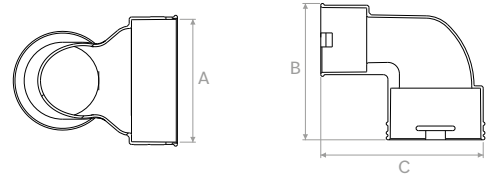

Model Model	A	B	€ bucată piece
TVMSO002	164	112,18	-

TVMSO003

Adaptor la 90° de la oval 102x50 la circular d.75mm antistatic și antibacterial.
90° duct adapter for oval 102x50 to circular d.75mm antistatic and antibacterial.

Model Model		A	B	C	€ bucată piece
TVMSO003	mm	107	119	141	-

TVMSO004

Adaptor la diametrul 125mm + 1 sistem de 2 conexiuni ovale PE 102x50 antistatic și antibacterial.
Diameter 125mm adapter + 1 cap - 2 side connections for oval in PE 102x50 antistatic and antibacterial.

Model Model		A	B	C	€ bucată piece
TVMN005	mm	139	104	104	-

TVMN006

Cot orizontal 90° pentru tub oval 132x52.
Elbow 90° horizontal for oval hose 132x52.

Model Model		A	B	C	D	€ bucată piece
TVMN006	mm	120	120	190	59	-

Model Model		A	B	C	D	€ bucată piece
TVMN008	mm	139	125	184	324	-

TVMN009

Garnitură de schimb tub oval 132x52.
Replacement gasket for oval hose 132x52.

Model Model		A	B	€ bucată piece
TVMN009	mm	122	44	-

TVMN010