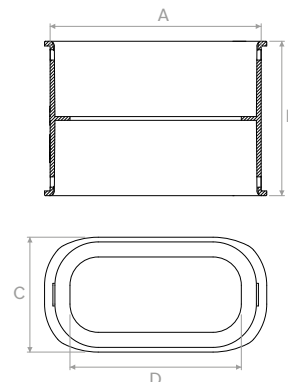

Model Model		A	B	C	€ bucată piece
TVMSO003	mm	107	119	141	-

TVMSO004

Adaptor la diametrul 125mm + 1 sistem de 2 conexiuni ovale PE 102x50 antistatic și antibacterial.
Diameter 125mm adapter + 1 cap - 2 side connections for oval in PE 102x50 antistatic and antibacterial.

Model Model		ØA	B	C	D	€ bucată piece
TVMSO004	mm	126	411	175	215	-

TVMSO005

Îmbinare tub oval 102x50.
Fastening for oval hose 102x50.

Model Model		A	B	C	€ bucată piece
TVMSO005	mm	128	110	100	-

ACCESORII OVAL | OVAL ACCESSORIES

TVMSO006

Conector pentru tub oval 102x50.
Connector for oval hose 102x50.

Model Model		A	B	C	D	€ bucată piece
TVMSO006	mm	112	82	61	91	-

TVMSO007

Garnitură de etanșare pentru tub oval 102x50 (pachet de 10 bucăți).
Sealing ring for oval hose 102x50 (package 10 pcs.).

Model Model		A	B	C	D	€ pachet package
TVMSO007	mm	109±0,4	37	112,4±0,3	58	-

TVMSO008

Piesă reglaj debit pentru tub oval TVMSO (pachet 10 pcs.).
Flow regulator for oval hose TVMSO (package 10 pcs.).

Model Model		A	B	C	€ pachet package
TVMSO008	mm	97,3	60,4	46,3	-