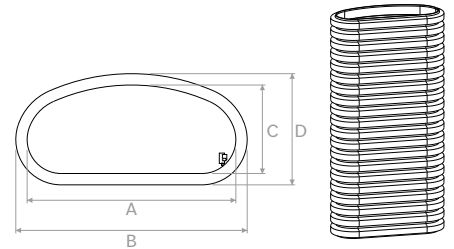

ACCESORII OVAL | OVAL ACCESSORIES

TVMSO

Tub oval din PE 102x50 în role de 50 metri.
Oval hose in PE 102x50 in rolls of 50 meters.

Model Model		A	B	C	D	€ metru meter
TVMSO	mm	92	102	39	49	-

TVMSO001

Curbă 90 ° verticală, din PE 102x50 / antistatic și antibacterian.
90 ° vertical curve in PE 102x50 / antistatic and antibacterial.

Model Model	A	B	C	D	€ bucată piece
TVMSO001	56±0,3	61,53	110,27	107±0,3	-

TVMSO002

Curbă 90 ° orizontală, din PE 102x50 / antistatic și antibacterian.
90° horizontal curve in PE 102x50 / antistatic and antibacterial.

Model Model		A	B	C	€ bucată piece
TVMSO003	mm	107	119	141	-

TVMSO004

Adaptor la diametrul 125mm + 1 sistem de 2 conexiuni ovale PE 102x50 antistatic și antibacterial.
Diameter 125mm adapter + 1 cap - 2 side connections for oval in PE 102x50 antistatic and antibacterial.

Model Model		A	B	C	€ bucată piece
TVMN005	mm	139	104	104	-

TVMN006

Cot orizontal 90° pentru tub oval 132x52.
Elbow 90° horizontal for oval hose 132x52.

Model Model		A	B	C	D	€ bucată piece
TVMN006	mm	120	120	190	59	-