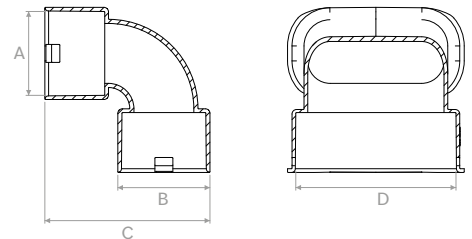

TVMSO001

Curbă 90 ° verticală, din PE 102x50 / antistatic și antibacterian.
90 ° vertical curve in PE 102x50 / antistatic and antibacterial.

Model | Model	A	B	C	D	€ bucată | piece
TVMSO001	56±0,3	61,53	110,27	107±0,3	-