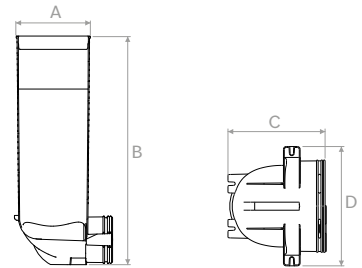

Model Model		A	B	C	€ bucată piece
TVMSO003	mm	107	119	141	-

TVMSO004

Adaptor la diametrul 125mm + 1 sistem de 2 conexiuni ovale PE 102x50 antistatic și antibacterial.
Diameter 125mm adapter + 1 cap - 2 side connections for oval in PE 102x50 antistatic and antibacterial.

Model Model		ØA	B	C	D	€ bucată piece
TVMSO004	mm	126	411	175	215	-

TVMSO005

Îmbinare tub oval 102x50.
Fastening for oval hose 102x50.

Model Model		A	B	C	€ bucată piece
TVMSO005	mm	128	110	100	-

ACCESORII OVAL | OVAL ACCESSORIES

TVMSO006

Conector pentru tub oval 102x50.
Connector for oval hose 102x50.

Model Model		A	B	C	D	€ bucată piece
TVMSO006	mm	112	82	61	91	-

TVMSO007

Garnitură de etanșare pentru tub oval 102x50 (pachet de 10 bucăți).
Sealing ring for oval hose 102x50 (package 10 pcs.).

Model Model		A	B	C	€ bucată piece
TVMN005	mm	139	104	104	-

TVMN006

Cot orizontal 90° pentru tub oval 132x52.
Elbow 90° horizontal for oval hose 132x52.

Model Model		A	B	C	D	€ bucată piece
TVMN006	mm	120	120	190	59	-