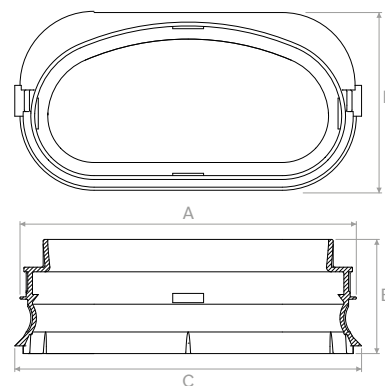

Model Model		ØA	B	C	D	€ bucată piece
TVMSO004	mm	126	411	175	215	-

TVMSO005

Îmbinare tub oval 102x50.
Fastening for oval hose 102x50.

Model Model		A	B	C	€ bucată piece
TVMSO005	mm	128	110	100	-

ACCESORII OVAL | OVAL ACCESSORIES

TVMSO006

Conector pentru tub oval 102x50.
Connector for oval hose 102x50.

Model Model		A	B	C	D	€ bucată piece
TVMSO006	mm	112	82	61	91	-

TVMSO007

Garnitură de etanșare pentru tub oval 102x50 (pachet de 10 bucăți).
Sealing ring for oval hose 102x50 (package 10 pcs.).

Model Model		A	B	C	D	€ pachet package
TVMSO007	mm	109±0,4	37	112,4±0,3	58	-

TVMSO008

Piesă reglaj debit pentru tub oval TVMSO (pachet 10 pcs.).
Flow regulator for oval hose TVMSO (package 10 pcs.).

Model Model		A	B	C	€ pachet package
TVMSO008	mm	97,3	60,4	46,3	-

Model Model		A	B	C	€ bucată piece
TVMN005	mm	139	104	104	-

TVMN006

Cot orizontal 90° pentru tub oval 132x52.
Elbow 90° horizontal for oval hose 132x52.

Model Model		A	B	C	D	€ bucată piece
TVMN006	mm	120	120	190	59	-