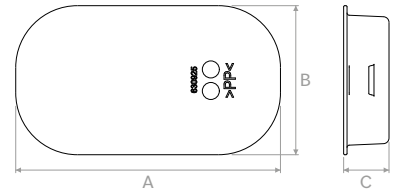

TVMSO006

Conector pentru tub oval 102x50.
Connector for oval hose 102x50.

Model Model		A	B	C	D	€ bucată piece
TVMSO006	mm	112	82	61	91	-

TVMSO007

Garnitură de etanșare pentru tub oval 102x50 (pachet de 10 bucăți).
Sealing ring for oval hose 102x50 (package 10 pcs.).

Model Model		A	B	C	D	€ pachet package
TVMSO007	mm	109±0,4	37	112,4±0,3	58	-

TVMSO008

Piesă reglaj debit pentru tub oval TVMSO (pachet 10 pcs.).
Flow regulator for oval hose TVMSO (package 10 pcs.).

Model Model		A	B	C	€ pachet package
TVMSO008	mm	97,3	60,4	46,3	-

TVMSO009

Capac pentru tub oval 102x50.
Cap for oval hose 102x50.

Model Model		A	B	C	€ bucată piece
TVMSO009	mm	116,7	65,7	20	-

PVMSO003

Adaptor pentru grilă rectangulară + 1 capat cu 2 x conexiuni laterale la tub semi-oval 102x50 / antistatic și antibacterian.
Adapter for rectangular grille + 1 cap - 2 x side connection for semi-oval hose 102x50 / antistatic and antibacterial.