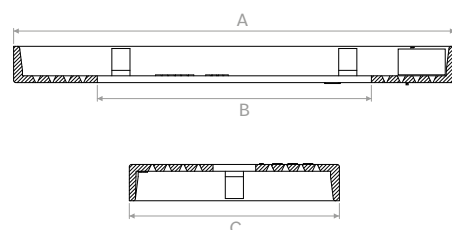

Model Model		A	B	C	D	€ pachet package
TVMSO007	mm	109±0,4	37	112,4±0,3	58	-

TVMSO008

Piesă reglaj debit pentru tub oval TVMSO (pachet 10 pcs.).
Flow regulator for oval hose TVMSO (package 10 pcs.).

Model Model		A	B	C	€ pachet package
TVMSO008	mm	97,3	60,4	46,3	-