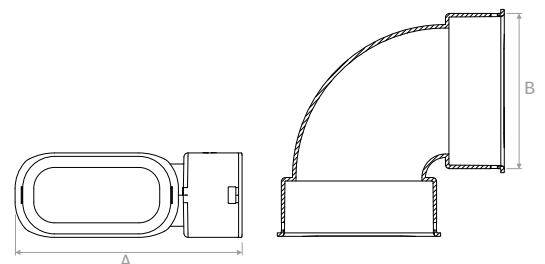

TVMSO002

Curbă 90 ° orizontală, din PE 102x50 / antistatic și antibacterian.
90° horizontal curve in PE 102x50 / antistatic and antibacterial.

Model | Model	A	B	€ bucată | piece
TVMSO002	164	112,18	-