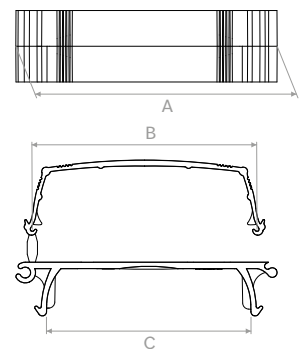

Model Model		A	B	C	€ bucată piece
TVMSO003	mm	107	119	141	-

TVMSO004

Adaptor la diametrul 125mm + 1 sistem de 2 conexiuni ovale PE 102x50 antistatic și antibacterial.
Diameter 125mm adapter + 1 cap - 2 side connections for oval in PE 102x50 antistatic and antibacterial.

Model Model		ØA	B	C	D	€ bucată piece
TVMSO004	mm	126	411	175	215	-

TVMSO005

Îmbinare tub oval 102x50.
Fastening for oval hose 102x50.

Model Model		A	B	C	€ bucată piece
TVMSO005	mm	128	110	100	-

ACCESORII OVAL | OVAL ACCESSORIES

TVMSO006

Conector pentru tub oval 102x50.
Connector for oval hose 102x50.

Model Model		A	B	C	D	€ bucată piece
TVMSO006	mm	112	82	61	91	-

TVMSO007

Garnitură de etanșare pentru tub oval 102x50 (pachet de 10 bucăți).
Sealing ring for oval hose 102x50 (package 10 pcs.).

Model Model		A	B	C	D	€ pachet package
TVMSO007	mm	109±0,4	37	112,4±0,3	58	-

TVMSO008

Piesă reglaj debit pentru tub oval TVMSO (pachet 10 pcs.).
Flow regulator for oval hose TVMSO (package 10 pcs.).

Model Model		A	B	C	€ pachet package
TVMSO008	mm	97,3	60,4	46,3	-