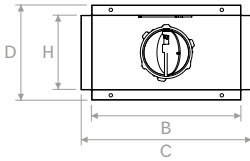

PLUGPVM SH

Descriere: plenum pentru grile cu corp din oțel vopsit și racorduri din material plastic (model PLUGS) cu posibilitatea de a schimba modul de racord în timpul montajului, fie din spate fie de sus.

Configurazione attacco posteriore
Rear spigot configuration

Configurazione attacco laterale
Side spigot configuration

Vedere din față | Front view

Vedere laterală | Lateral view A-A

Vedere din față | Front view

Vedere laterală | Lateral view B-B

Vedere de sus | Top view

Vista superiore | Top view

	A	B	C	D	E	H
mm	100	197	225	125	82	98

PLUGPVM SH2

Configurazione attacco posteriore
Rear spigot configuration

Configurazione attacco laterale
Side spigot configuration

Vedere din față | Front view

Vedere laterală | Lateral view A-A

Vedere din față | Front view

Vedere laterală | Lateral view B-B

Vedere de sus | Top view

Vedere de sus | Top view

	A	B	C	D	E	H	G
mm	100	247	275	125	82	98	120