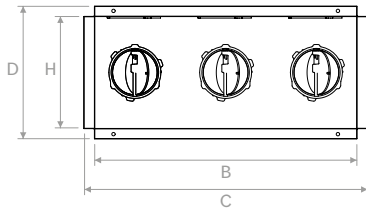

Vedere laterală | Lateral view B-B

Vedere de sus | Top view

Vista superiore | Top view

	A	B	C	D	E	H
mm	100	197	225	125	82	98

PLUGPVM SH2

Configurazione attacco posteriore
Rear spigot configuration

Configurazione attacco laterale
Side spigot configuration

Vedere din față | Front view

Vedere laterală | Lateral view A-A

Vedere din față | Front view

Vedere laterală | Lateral view B-B

Vedere de sus | Top view

Vedere de sus | Top view

	A	B	C	D	E	H	G
mm	100	247	275	125	82	98	120

PLUGPVM SH

DESENE | DRAWINGS

PLUGPVM SH3

Configurație racord posterior
Rear spigot configuration

Configurație racord din lateral
Side spigot configuration

Vedere din față | Front view

Vedere laterală | Lateral view A-A

Vedere din față | Front view

Vedere laterală
Lateral view B-B

Vedere de sus | Top view

Vedere de sus | Top view

	A	B	C	D	E	H	G
mm	100	347	375	175	82	148	120

DIAGRAME PARAMETRII | PERFORMANCE CHARTS

RACORDURI LATERALE | SIDE SPIGOTS