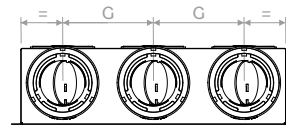

Vedere din față | Front view

Vedere laterală | Lateral view A-A

Vedere din față | Front view

Vedere laterală | Lateral view B-B

Vedere de sus | Top view

Vedere de sus | Top view

	A	B	C	D	E	H	G
mm	100	247	275	125	82	98	120

PLUGPVM SH

DESENE | DRAWINGS

PLUGPVM SH3

Configurație racord posterior
Rear spigot configuration

Configurație racord din lateral
Side spigot configuration

Vedere din față | Front view

Vedere laterală | Lateral view A-A

Vedere din față | Front view

Vedere laterală
Lateral view B-B

Vedere de sus | Top view

Vedere de sus | Top view

	A	B	C	D	E	H	G
mm	100	347	375	175	82	148	120

DIAGRAME PARAMETRII | PERFORMANCE CHARTS

RACORDURI LATERALE | SIDE SPIGOTS

RACORDURI POSTERIOARE | REAR SPIGOTS

PREȚURI | PRICES

Model Model	€
PLUGPVMSH1 (200x100)	-
PLUGPVMSH2 (250x100)	-
PLUGPVMSH3 (350x150)	-