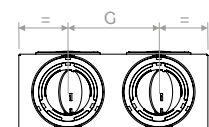

Vedere laterală | Lateral view B-B

Vedere de sus | Top view

Vista superiore | Top view

	A	B	C	D	E	H
mm	100	197	225	125	82	98

PLUGPVM SH2

Configurazione attacco posteriore
Rear spigot configuration

Configurazione attacco laterale
Side spigot configuration

Vedere din față | Front view

Vedere laterală | Lateral view A-A

Vedere din față | Front view

Vedere laterală | Lateral view B-B

Vedere de sus | Top view

Vedere de sus | Top view

	A	B	C	D	E	H	G
mm	100	247	275	125	82	98	120

PLUGPVM SH

DESENE | DRAWINGS

PLUGPVM SH3

Configurație racord posterior
Rear spigot configuration

Configurație racord din lateral
Side spigot configuration

Vedere din față | Front view

Vedere laterală | Lateral view A-A

Vedere din față | Front view

Vedere laterală
Lateral view B-B

Vedere de sus | Top view

Vedere de sus | Top view

	A	B	C	D	E	H	G
mm	100	347	375	175	82	148	120

DIAGRAME PARAMETRII | PERFORMANCE CHARTS

RACORDURI LATERALE | SIDE SPIGOTS