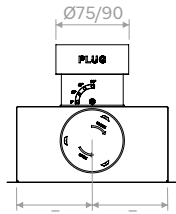

Configurazione attacco posteriore
Rear spigot configuration

Configurazione attacco laterale
Side spigot configuration

Vedere din față | Front view

Vedere laterală | Lateral view A-A

Vedere din față | Front view

Vedere laterală | Lateral view B-B

Vedere de sus | Top view

Vista superiore | Top view

	A	B	C	D	E	H
mm	100	197	225	125	82	98

PLUGPVM SH2

Configurazione attacco posteriore
Rear spigot configuration

Configurazione attacco laterale
Side spigot configuration

PLUGPVM SH

DESENE | DRAWINGS

PLUGPVM SH3

Configurație racord posterior
Rear spigot configuration

Configurație racord din lateral
Side spigot configuration

Vedere din față | Front view

Vedere laterală | Lateral view A-A

Vedere din față | Front view

Vedere laterală
Lateral view B-B

Vedere de sus | Top view

Vedere de sus | Top view

	A	B	C	D	E	H	G
mm	100	347	375	175	82	148	120

DIAGRAME PARAMETRII | PERFORMANCE CHARTS

RACORDURI LATERALE | SIDE SPIGOTS