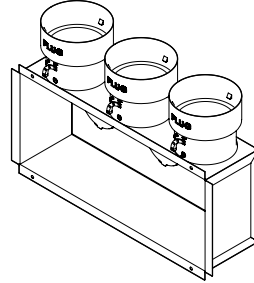

Vedere laterală | Lateral view B-B

Vedere de sus | Top view

Vista superiore | Top view

	A	B	C	D	E	H
mm	100	197	225	125	82	98

PLUGPVM SH2

Configurazione attacco posteriore
Rear spigot configuration

Configurazione attacco laterale
Side spigot configuration

Vedere din față | Front view

Vedere laterală | Lateral view A-A

Vedere din față | Front view

Vedere laterală | Lateral view B-B

Vedere de sus | Top view

Vedere de sus | Top view

	A	B	C	D	E	H	G
mm	100	247	275	125	82	98	120

PLUGPVM SH

DESENE | DRAWINGS

PLUGPVM SH3

Configurație racord posterior
Rear spigot configuration

Configurație racord din lateral
Side spigot configuration

Vedere din față | Front view

Vedere laterală | Lateral view A-A

Vedere din față | Front view

Vedere laterală
Lateral view B-B

Vedere de sus | Top view

Vedere de sus | Top view

	A	B	C	D	E	H	G
mm	100	347	375	175	82	148	120

DIAGRAME PARAMETRII | PERFORMANCE CHARTS

RACORDURI LATERALE | SIDE SPIGOTS