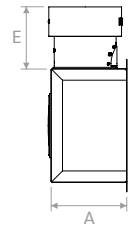

Vedere laterală | Lateral view B-B

Vedere de sus | Top view

Vista superiore | Top view

	A	B	C	D	E	H
mm	100	197	225	125	82	98

PLUGPVM SH2

Configurazione attacco posteriore
Rear spigot configuration

Configurazione attacco laterale
Side spigot configuration

Vedere din față | Front view

Vedere laterală | Lateral view A-A

Vedere din față | Front view

Vedere laterală | Lateral view B-B

Vedere de sus | Top view

Vedere de sus | Top view

	A	B	C	D	E	H	G
mm	100	247	275	125	82	98	120

PLUGPVM SH

DESENE | DRAWINGS

PLUGPVM SH3

Configurație racord posterior
Rear spigot configuration

Configurație racord din lateral
Side spigot configuration

Vedere din față | Front view

Vedere laterală | Lateral view A-A

Vedere din față | Front view

Vedere laterală
Lateral view B-B

Vedere de sus | Top view

Vedere de sus | Top view

	A	B	C	D	E	H	G
mm	100	347	375	175	82	148	120

DIAGRAME PARAMETRII | PERFORMANCE CHARTS

RACORDURI LATERALE | SIDE SPIGOTS