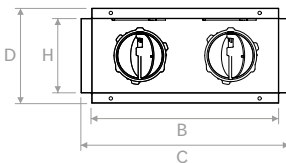

Configurazione attacco posteriore
Rear spigot configuration

Configurazione attacco laterale
Side spigot configuration

Vedere din față | Front view

Vedere laterală | Lateral view A-A

Vedere din față | Front view

Vedere laterală | Lateral view B-B

Vedere de sus | Top view

Vista superiore | Top view

	A	B	C	D	E	H
mm	100	197	225	125	82	98

PLUGPVM SH2

Configurazione attacco posteriore
Rear spigot configuration

Configurazione attacco laterale
Side spigot configuration

Vedere din față | Front view

Vedere laterală | Lateral view A-A

Vedere din față | Front view

Vedere laterală | Lateral view B-B

Vedere de sus | Top view

Vedere de sus | Top view

	A	B	C	D	E	H	G
mm	100	247	275	125	82	98	120

PLUGPVM SH

DESENE | DRAWINGS

PLUGPVM SH3

Configurație racord posterior
Rear spigot configuration

Configurație racord din lateral
Side spigot configuration

Vedere din față | Front view

Vedere laterală | Lateral view A-A