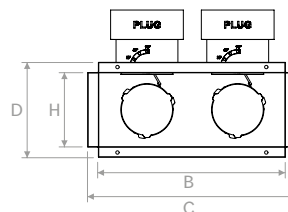

Configurazione attacco posteriore
Rear spigot configuration

Configurazione attacco laterale
Side spigot configuration

Vedere din față | Front view

Vedere laterală | Lateral view A-A

Vedere din față | Front view

Vedere laterală | Lateral view B-B

Vedere de sus | Top view

Vista superiore | Top view

	A	B	C	D	E	H
mm	100	197	225	125	82	98

PLUGPVM SH2

Configurazione attacco posteriore
Rear spigot configuration

Configurazione attacco laterale
Side spigot configuration

Vedere din față | Front view

Vedere laterală | Lateral view A-A

Vedere din față | Front view

Vedere laterală | Lateral view B-B

Vedere de sus | Top view

Vedere de sus | Top view

	A	B	C	D	E	H	G
mm	100	247	275	125	82	98	120

PLUGPVM SH

DESENE | DRAWINGS

PLUGPVM SH3

Configurație racord posterior
Rear spigot configuration

Configurație racord din lateral
Side spigot configuration

Vedere din față | Front view

Vedere laterală | Lateral view A-A