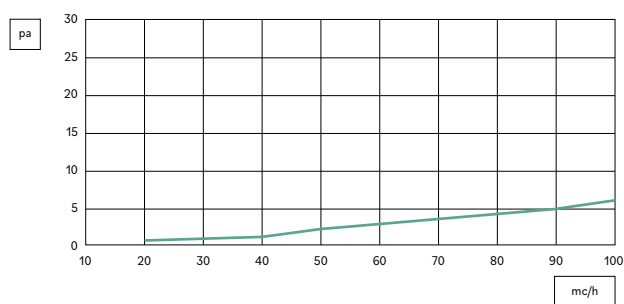

RACORDURI POSTERIOARE | REAR SPIGOTS

PREȚURI | PRICES

Model | Model	€
PLUGPVMSH1 (200x100)	-
PLUGPVMSH2 (250x100)	-
PLUGPVMSH3 (350x150)	-