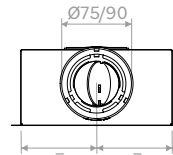

Configurazione attacco posteriore
Rear spigot configuration

Configurazione attacco laterale
Side spigot configuration

Vedere din față | Front view

Vedere laterală | Lateral view A-A

Vedere din față | Front view

Vedere laterală | Lateral view B-B

Vedere de sus | Top view

Vista superiore | Top view

	A	B	C	D	E	H
mm	100	197	225	125	82	98

PLUGPVM SH2

Configurazione attacco posteriore
Rear spigot configuration

Configurazione attacco laterale
Side spigot configuration

Vedere din față | Front view

Vedere laterală | Lateral view A-A

Vedere din față | Front view

Vedere laterală | Lateral view B-B

Vedere de sus | Top view

Vedere de sus | Top view

	A	B	C	D	E	H	G
mm	100	247	275	125	82	98	120

Vedere din față | Front view

Vedere laterală
Lateral view B-B

Vedere de sus | Top view

Vedere de sus | Top view

	A	B	C	D	E	H	G
mm	100	347	375	175	82	148	120

DIAGRAME PARAMETRII | PERFORMANCE CHARTS

RACORDURI LATERALE | SIDE SPIGOTS