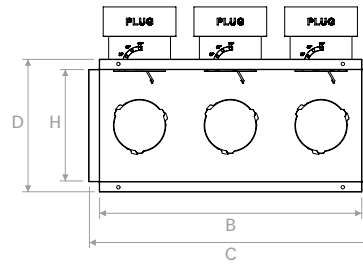

Vedere laterală | Lateral view B-B

Vedere de sus | Top view

Vista superiore | Top view

	A	B	C	D	E	H
mm	100	197	225	125	82	98

PLUGPVM SH2

Configurazione attacco posteriore
Rear spigot configuration

Configurazione attacco laterale
Side spigot configuration

Vedere din față | Front view

Vedere laterală | Lateral view A-A

Vedere din față | Front view

Vedere laterală | Lateral view B-B

Vedere de sus | Top view

Vedere de sus | Top view

	A	B	C	D	E	H	G
mm	100	247	275	125	82	98	120

PLUGPVM SH

DESENE | DRAWINGS

PLUGPVM SH3

Configurație racord posterior
Rear spigot configuration

Configurație racord din lateral
Side spigot configuration

Vedere din față | Front view

Vedere laterală | Lateral view A-A

Vedere din față | Front view

Vedere laterală
Lateral view B-B

Vedere de sus | Top view

Vedere de sus | Top view

	A	B	C	D	E	H	G
mm	100	347	375	175	82	148	120

DIAGRAME PARAMETRII | PERFORMANCE CHARTS

RACORDURI LATERALE | SIDE SPIGOTS