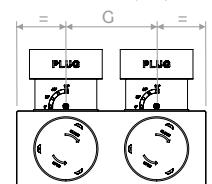

Vedere laterală | Lateral view B-B

Vedere de sus | Top view

Vista superiore | Top view

	A	B	C	D	E	H
mm	100	197	225	125	82	98

PLUGPVM SH2

Configurazione attacco posteriore
Rear spigot configuration

Configurazione attacco laterale
Side spigot configuration

Vedere din față | Front view

Vedere laterală | Lateral view A-A

Vedere din față | Front view

Vedere laterală | Lateral view B-B

Vedere de sus | Top view

Vedere de sus | Top view

	A	B	C	D	E	H	G
mm	100	247	275	125	82	98	120

PLUGPVM SH

DESENE | DRAWINGS

PLUGPVM SH3

Configurație racord posterior
Rear spigot configuration

Configurație racord din lateral
Side spigot configuration

Vedere din față | Front view

Vedere laterală | Lateral view A-A

Vedere din față | Front view

Vedere laterală
Lateral view B-B

Vedere de sus | Top view

Vedere de sus | Top view

	A	B	C	D	E	H	G
mm	100	347	375	175	82	148	120

DIAGRAME PARAMETRII | PERFORMANCE CHARTS

RACORDURI LATERALE | SIDE SPIGOTS