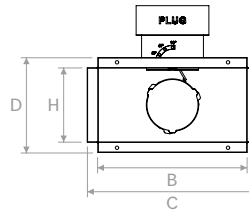

Configurazione attacco posteriore
Rear spigot configuration

Configurazione attacco laterale
Side spigot configuration

Vedere din față | Front view

Vedere laterală | Lateral view A-A

Vedere din față | Front view

Vedere laterală | Lateral view B-B

Vedere de sus | Top view

Vista superiore | Top view

	A	B	C	D	E	H
mm	100	197	225	125	82	98

PLUGPVM SH2

Configurazione attacco posteriore
Rear spigot configuration

Configurazione attacco laterale
Side spigot configuration

Vedere din față | Front view

Vedere laterală | Lateral view A-A

Vedere din față | Front view

Vedere laterală | Lateral view B-B

Vedere de sus | Top view

Vedere de sus | Top view

	A	B	C	D	E	H	G
mm	100	247	275	125	82	98	120

PLUGPVM SH

DESENE | DRAWINGS

PLUGPVM SH3

Configurație racord posterior
Rear spigot configuration

Configurație racord din lateral
Side spigot configuration

Vedere din față | Front view

Vedere laterală | Lateral view A-A