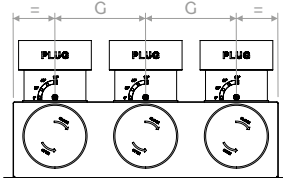

Vedere laterală | Lateral view B-B

Vedere de sus | Top view

Vista superiore | Top view

	A	B	C	D	E	H
mm	100	197	225	125	82	98

PLUGPVM SH2

Configurazione attacco posteriore
Rear spigot configuration

Configurazione attacco laterale
Side spigot configuration

Vedere din față | Front view

Vedere laterală | Lateral view A-A

Vedere din față | Front view

Vedere laterală | Lateral view B-B

Vedere de sus | Top view

Vedere de sus | Top view

	A	B	C	D	E	H	G
mm	100	247	275	125	82	98	120

PLUGPVM SH

DESENE | DRAWINGS

PLUGPVM SH3

Configurație racord posterior
Rear spigot configuration

Configurație racord din lateral
Side spigot configuration

Vedere din față | Front view

Vedere laterală | Lateral view A-A

Vedere din față | Front view

Vedere laterală
Lateral view B-B

Vedere de sus | Top view

Vedere de sus | Top view

	A	B	C	D	E	H	G
mm	100	347	375	175	82	148	120

DIAGRAME PARAMETRII | PERFORMANCE CHARTS

RACORDURI LATERALE | SIDE SPIGOTS