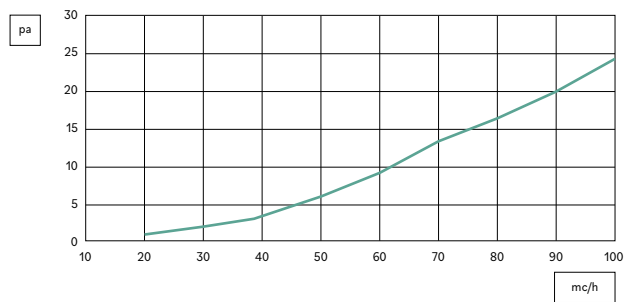

Vedere din față | Front view

Vedere laterală
Lateral view B-B

Vedere de sus | Top view

Vedere de sus | Top view

	A	B	C	D	E	H	G
mm	100	347	375	175	82	148	120

DIAGRAME PARAMETRII | PERFORMANCE CHARTS

RACORDURI LATERALE | SIDE SPIGOTS