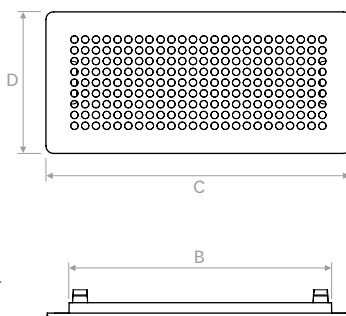

Grile VMC, Moon Collection | Moon Collection design VMC grilles

DESENE | DRAWINGS

	A	B	C	D	E	H
mm	21	241	280	130	4	91

ACCESSORIES - DOMESTIC

CODURI | CODES

Model | Model	Model | Model	Model | Model	bucăți pe cutie pieses per box
PLUTO	PLUTO SILVER	PLUTO CHROME	5
EARTH	EARTH SILVER	EARTH CHROME	5
MARS	MARS SILVER	MARS CHROME	5
SATURN	SATURN SILVER	SATURN CHROME	5