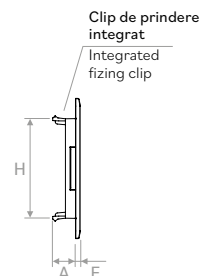

Grile VMC, Moon Collection | Moon Collection design VMC grilles

DESENE | DRAWINGS

	A	B	C	D	E	H
mm	21	241	280	130	4	91

ACCESSORIES - DOMESTIC

CODURI | CODES

Model | Model	Model | Model	Model | Model	bucăți pe cutie pieses per box
PLUTO	PLUTO SILVER	PLUTO CHROME	5
EARTH	EARTH SILVER	EARTH CHROME	5
MARS	MARS SILVER	MARS CHROME	5
SATURN	SATURN SILVER	SATURN CHROME	5